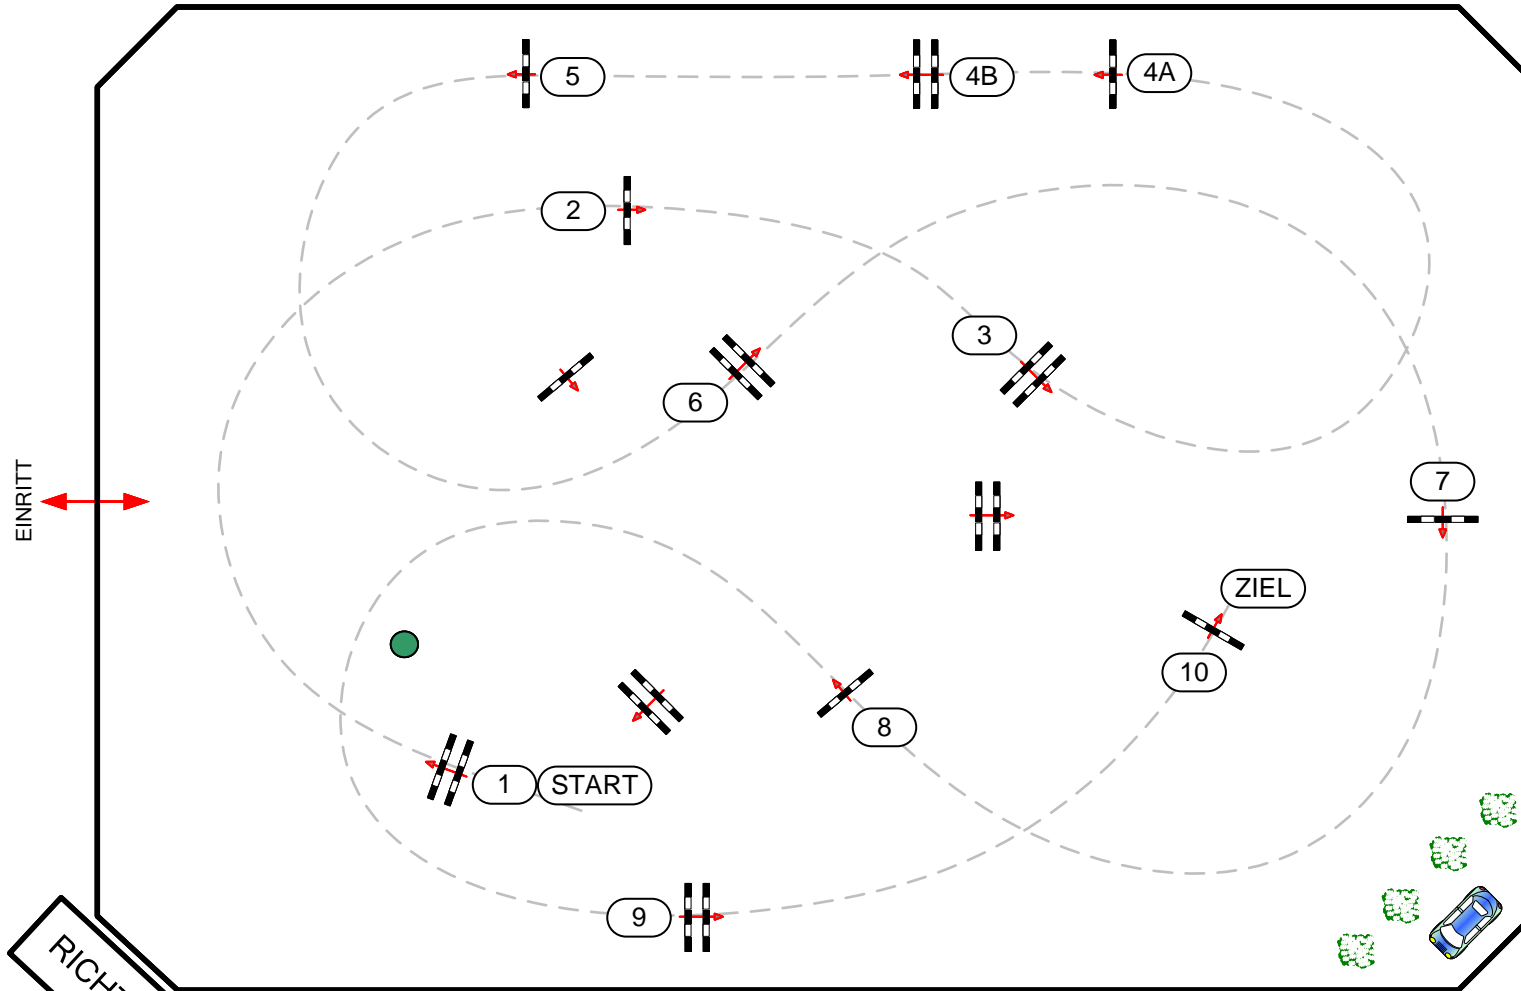

BEWERB

1

CSN-B* CSNP-B BAD FISCHAU, NÖ

Spring Green Outdoor Opening 2024

Standardspringprüfung 115cm

Richtverfahren: A2

ÖTO §: 200f

Höhe: 1,15 m

Tempo: 350 m/min

Parcourslänge: 490 m

Erlaubte Zeit: 84 sec

Höchstzeit: 168 sec

Hindernisse: 10

Sprünge: 11

Course Design
 DI David Stumpauer
 Simone Klas

03.05.2024