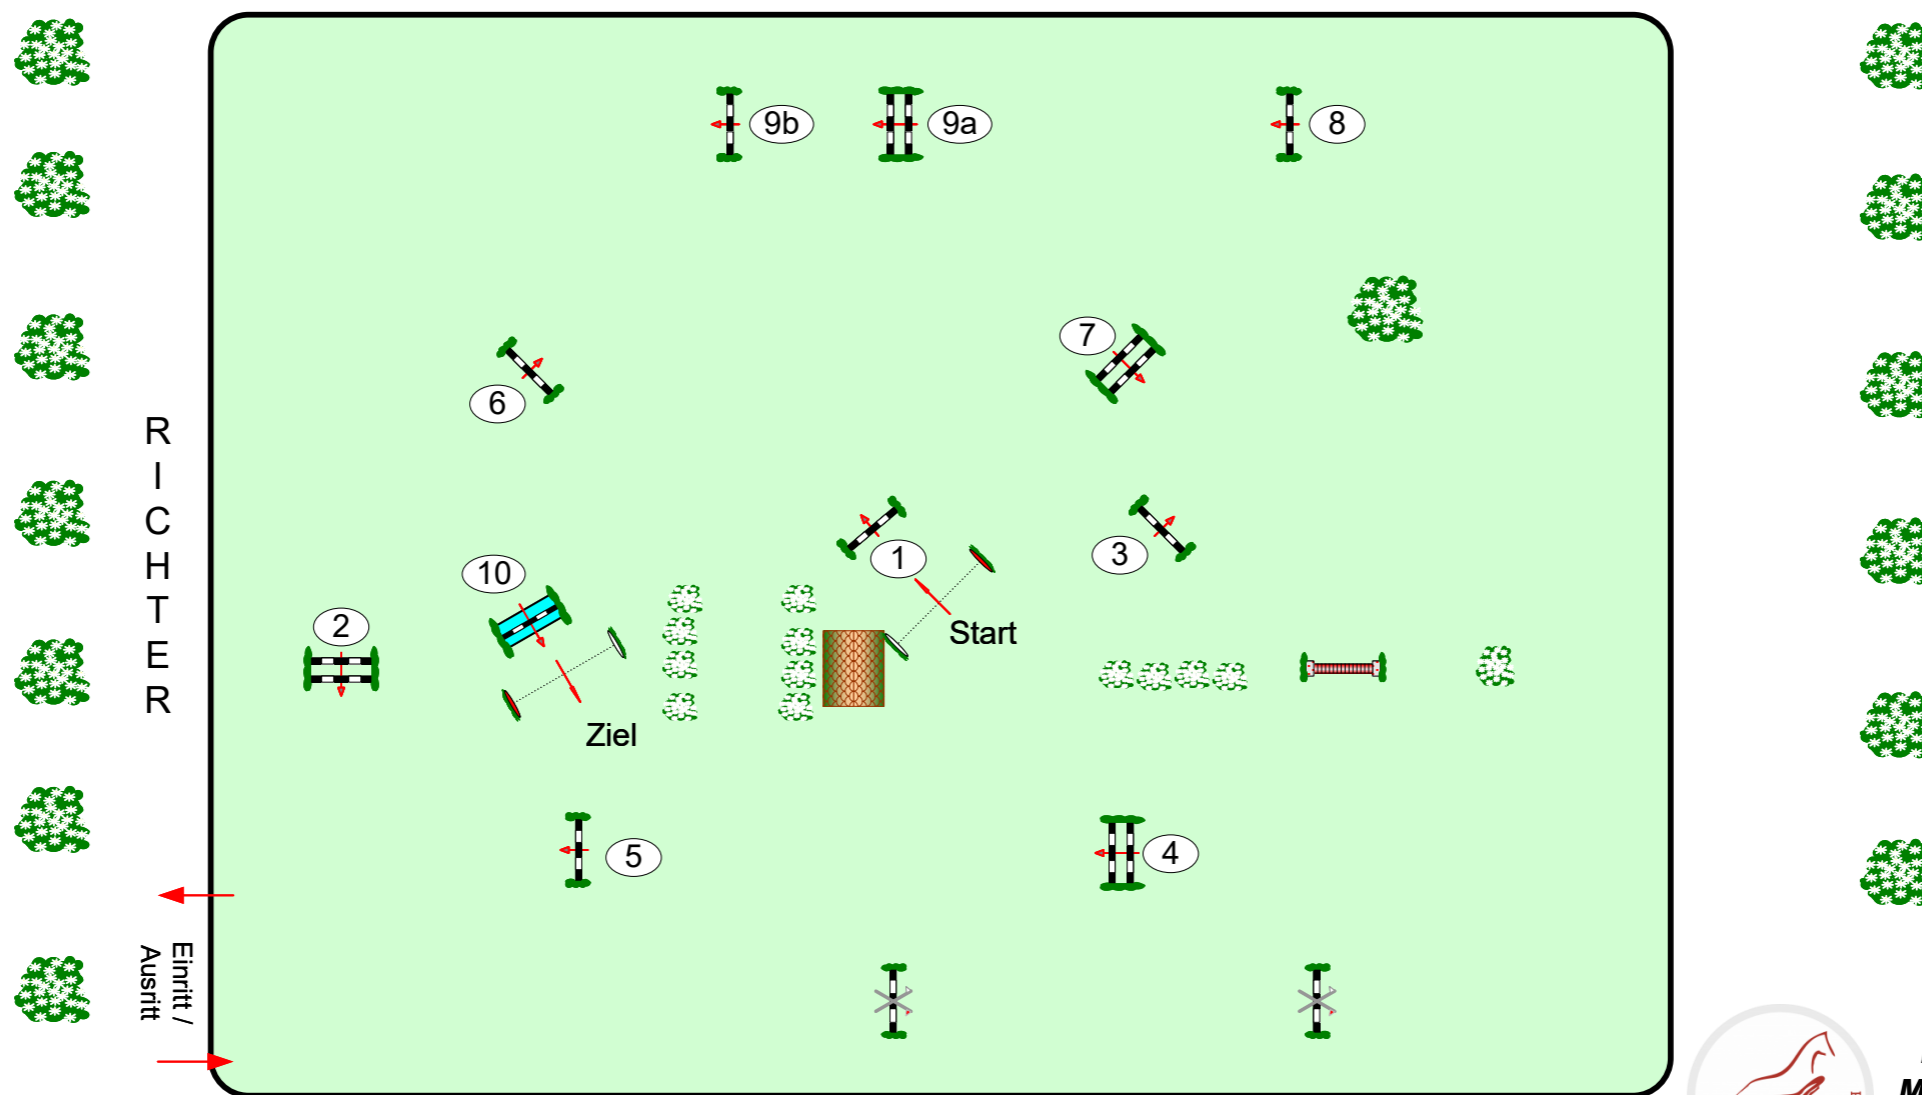

# Pfingstturnier 17.-19. Mai 2024 Westeregeln

Prüfung Nr.: 16    Springferde Tour    Springferde-LP    Klasse: L    Freitag, 17. Mai 2024    Beginn: 9:45 Uhr

Richtverf.: A  
LPO § 363.1  
FEI RG / Art.  
Höhe: 1,10 mtr.

Tempo: 350 m/Min.  
Bahnlänge: 465 mtr.  
Erlaubte Zeit: 80 sek.  
Höchstzeit: 160 sek.

Hindernisse: 10  
Sprünge: 11  
Hindernisfehler: sek.  
Geschl. Hindernis:

über:  
Bahnlänge: 0 mtr.  
Erlaubte Zeit: 0 sek.  
Höchstzeit: 0 sek.

2. Stechen über:  
Bahnlänge: mtr.  
Erlaubte Zeit: 0 sek.  
Höchstzeit: 0 sek.

**Parcoursschef**  
**Martin Lühmann**  
01712177862  
**Philipp Pohle**