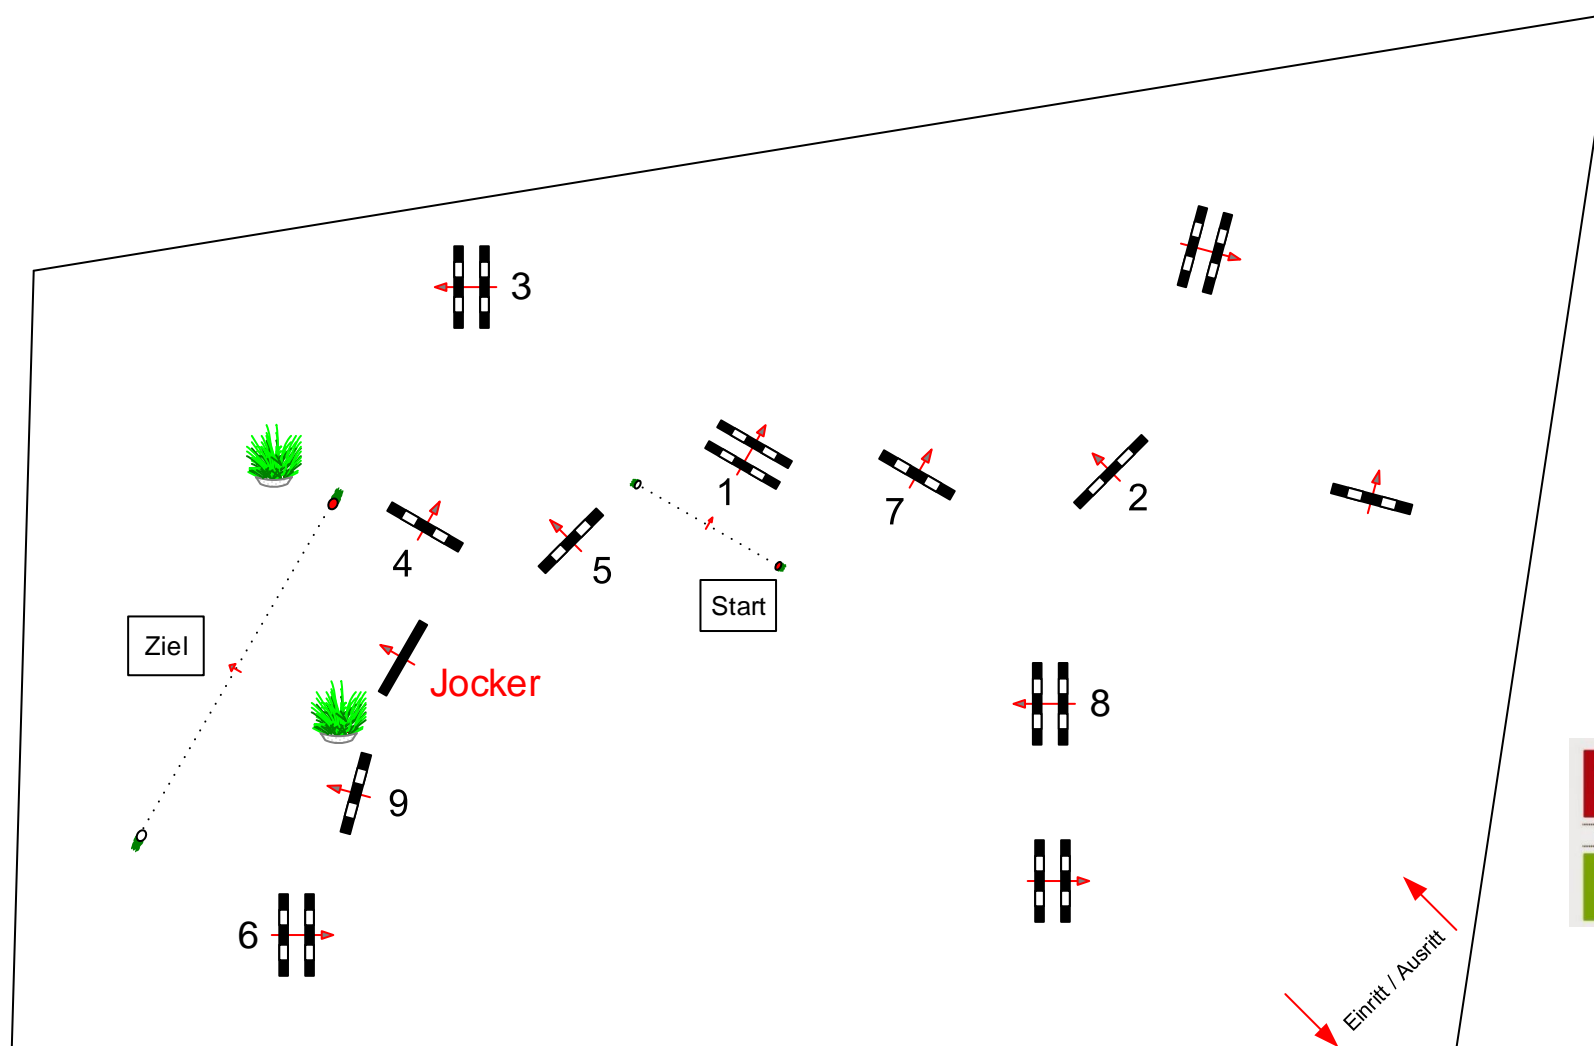

Holzgerlingen 2024

Prüfung Nr.: 17

Kleine Tour

Punkte-Spring-LP

Klasse: A**

Donnerstag, 30. Mai 2024

Beginn: 13:30 Uhr

Richtverf.: A
LPO § 524
FEI RG / Art.
Höhe: 1,05 mtr.

Tempo: 350 m/Min.
Bahnlänge: 440 mtr.
Erlaubte Zeit: 76 sek.
Höchstzeit: 152 sek.

Hindernisse: 9
Sprünge: 9
Hindernisfehler: sek.
Geschl. Hindernis:

über:
Bahnlänge: 0 mtr.
Erlaubte Zeit: 0 sek.
Höchstzeit: 0 sek.

2. Stechen über:
Bahnlänge: 0 mtr.
Erlaubte Zeit: 0 sek.
Höchstzeit: 0 sek.

M
e
l
d
e
s
t
e
l
l
e

RICHTER

Parcoursdesign

Markus Guido Hahn
Oliver Barthel