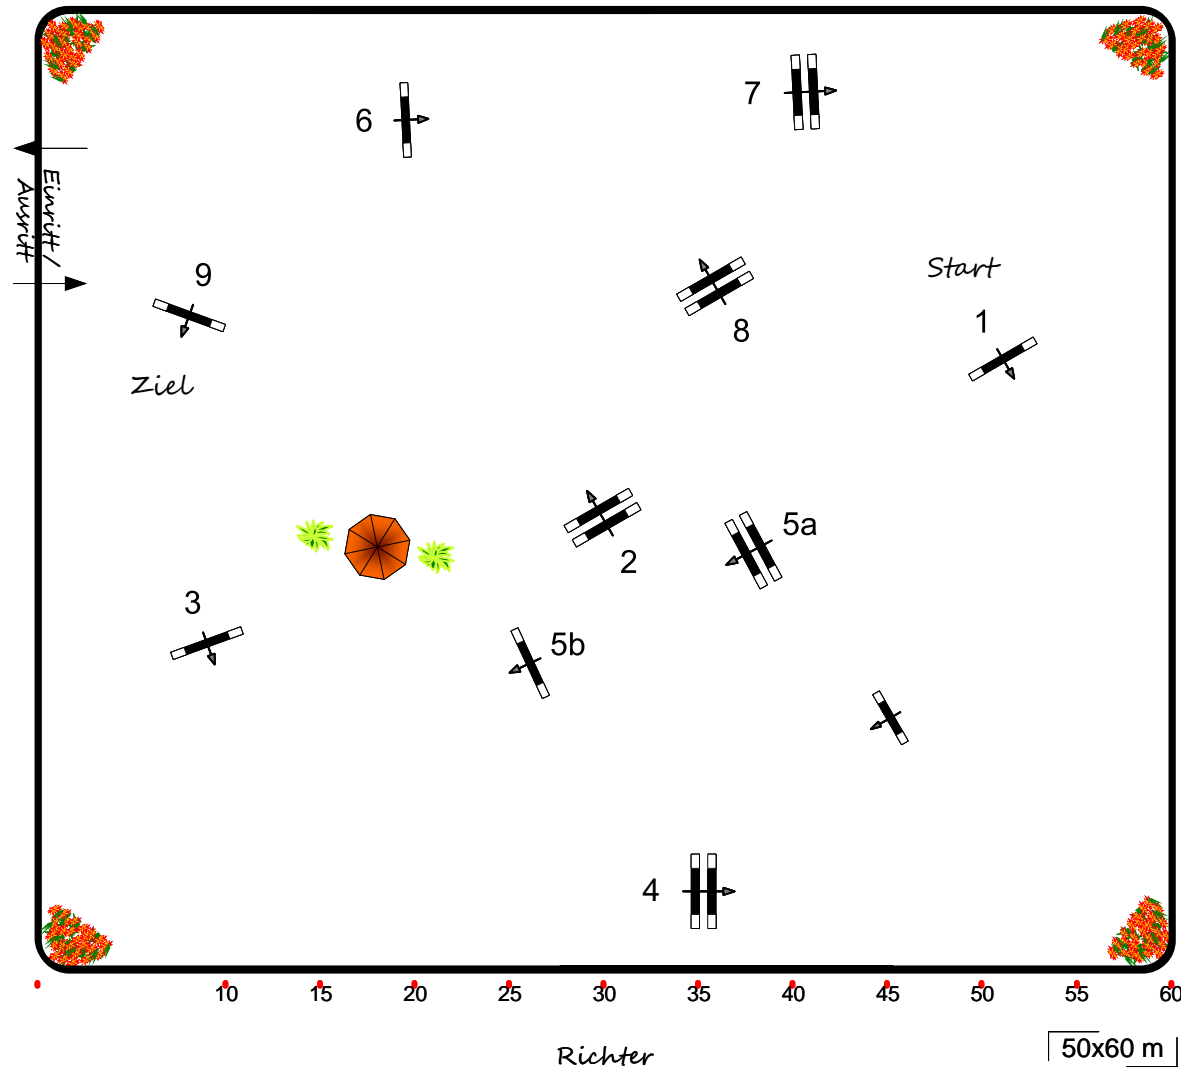

# Winterlingen Winners 2024

Course Designer:  
Phil Schmauder  
Gregory Wiegand  
Josef Dilse

Prüfung Nr.: 23

Regio Tour

Spring-LP m. Zeitwertung

Klasse: L

Samstag, 18. Mai 2024

Richtverf.: A  
LPO § 501,A1  
RG / Art.  
Höhe: 1,15 mtr.

Tempo: 350 m/Min.

Bahnlänge: 360 mtr.  
Erlaubte Zeit: 62 sek.  
Höchstzeit: 124 sek.

Hindernisse: 9  
Sprünge: 10  
Hindernisfehler: sek.  
geschl. Hindernis:

2. Phase über:

Bahnlänge: 0 mtr.  
Erlaubte Zeit: 0 sek.  
Höchstzeit: 0 sek.