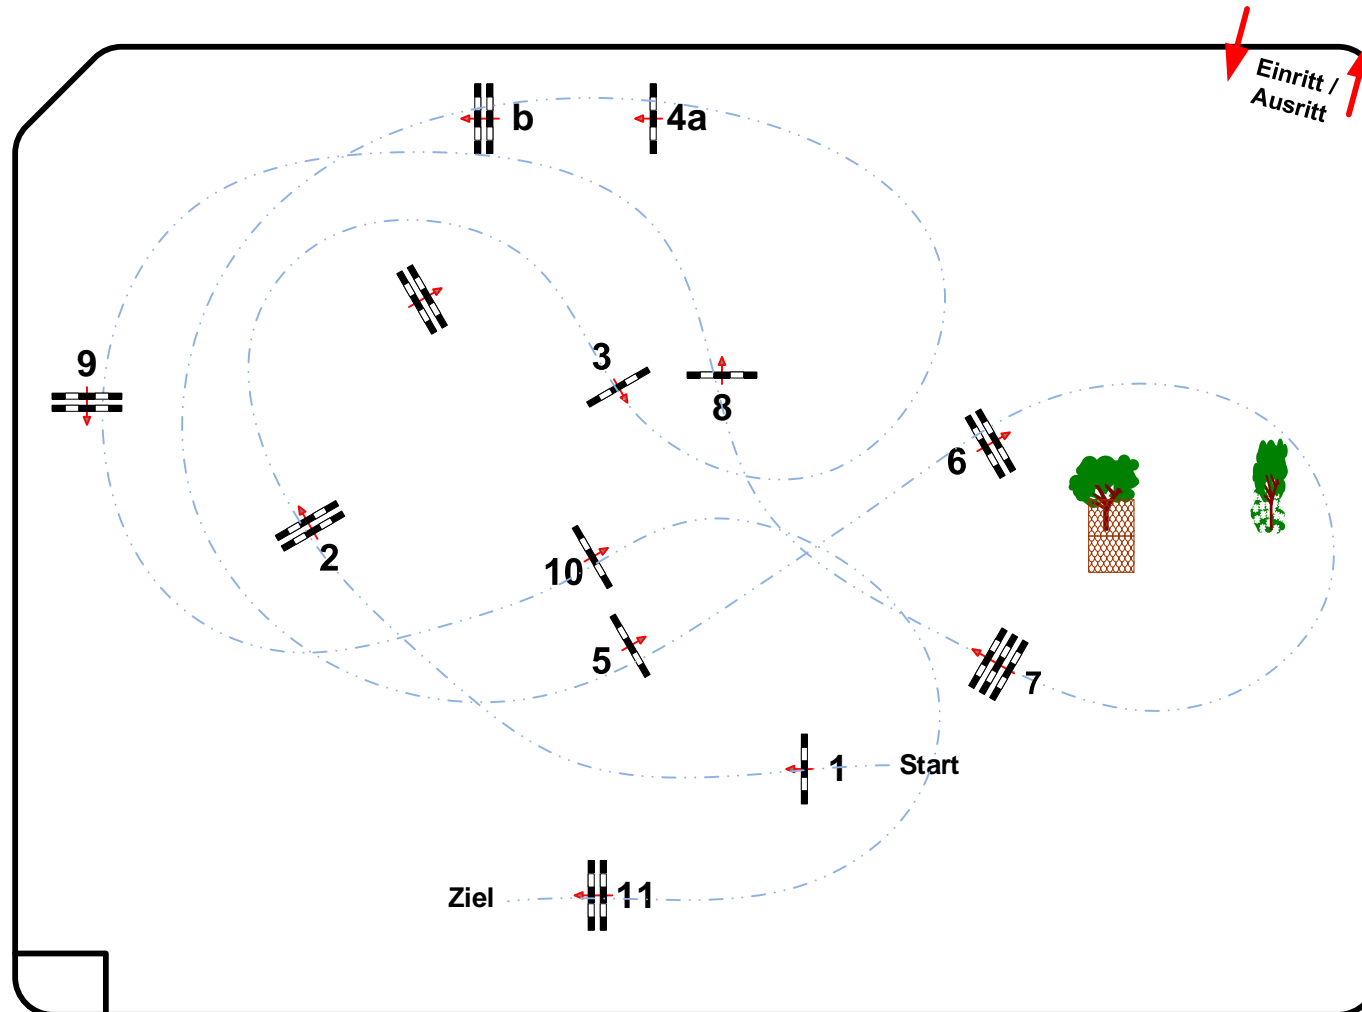

Wustrow 2024

Prüfung Nr.

8

Spring-LP m. Zeitwertung 130 cm Klasse: M*

Sonntag, 19. Mai 2024

Beginn: 16:15 Uhr

Richtverf.: A
LPO § 501,A1
RG / Art.
Höhe: 1,30 mtr.

Tempo: 350 m/Min.

Bahnlänge: 510 mtr.
Erlaubte Zeit: 88 sek.
Höchstzeit: 176 sek.

Hindernisse: 11
Sprünge: 12

Course Designer
Erik Schubert
Maren Kardel

Richter