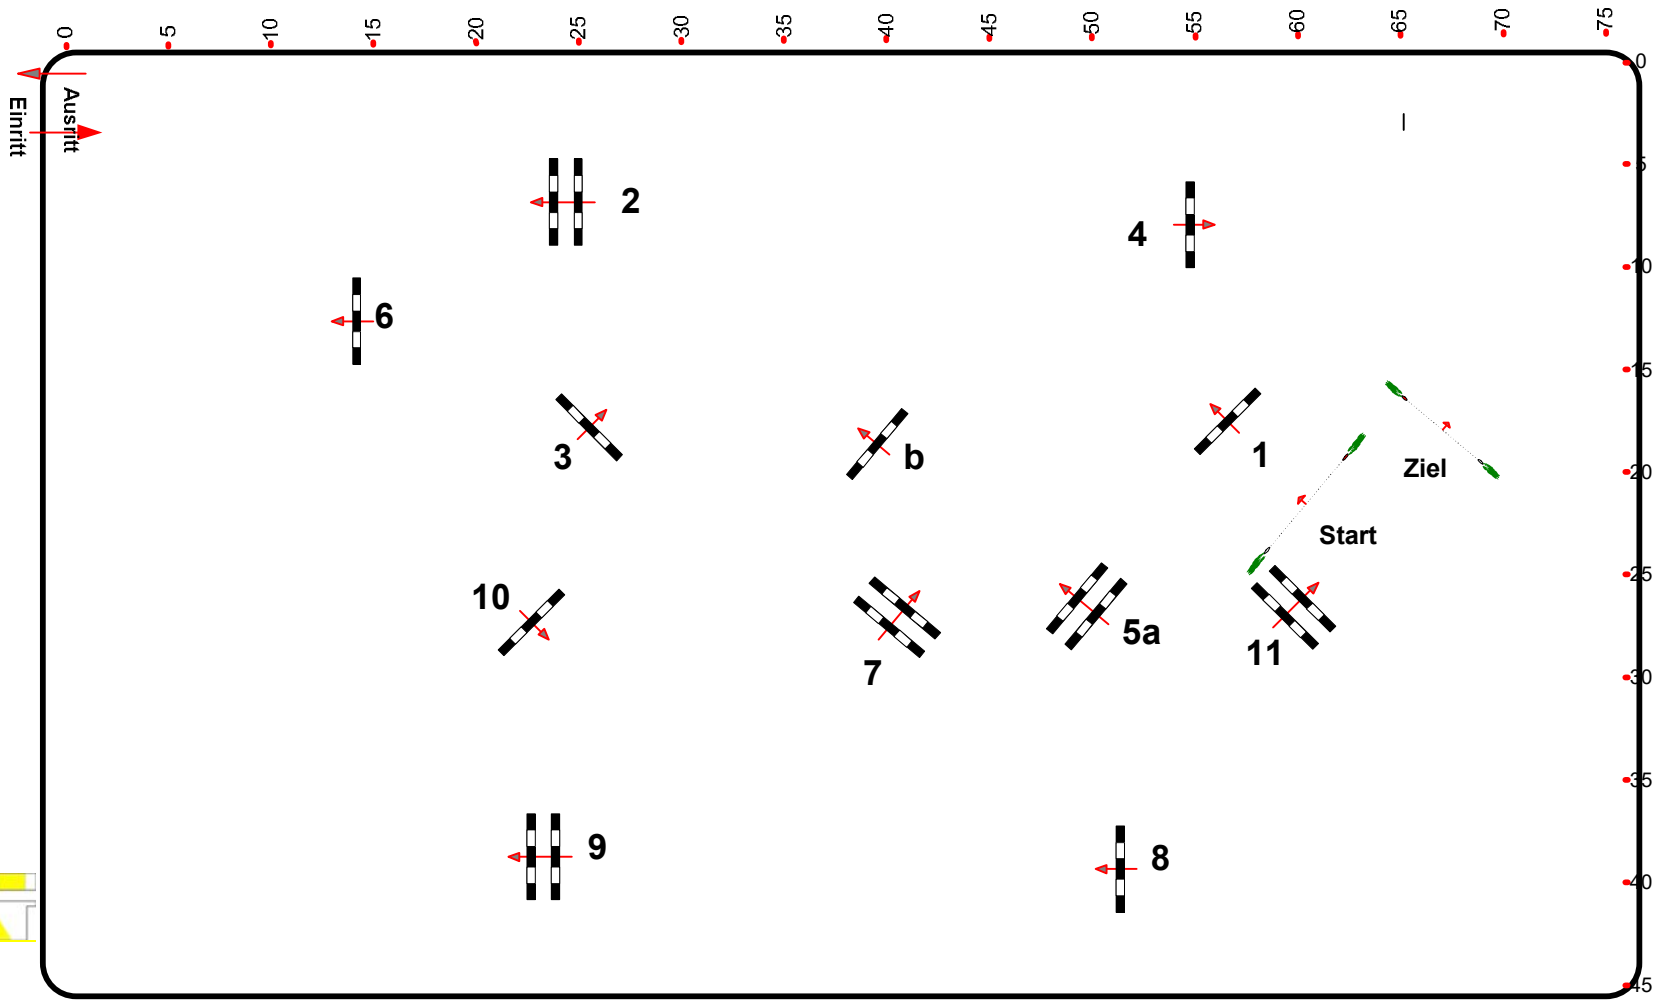

# Königsbrunn Fohlenhof 30.05.-2.06.2024

Prüfung Nr.: 21

Amateur

Klasse: L/115

Sonntag, 2. Juni 2024

Richtverf.: A  
LPO § 541  
FEI RG / Art.  
Höhe: 1,15 mtr.

Tempo: 350 m/Min.  
Bahnlänge: 460 mtr.  
Erlaubte Zeit: 79 sek.  
Höchstzeit: 158 sek.

Hindernisse: 11  
Sprünge: 12  
Hindernisfehler: sek.  
Geschl. Hindernis:

1. Stechen über:  
Bahnlänge: 0 mtr.  
Erlaubte Zeit: 0 sek.  
Höchstzeit: 0 sek.

Vorbereitungsplatz

PARCOURSDESIGN  
Johann Sailer