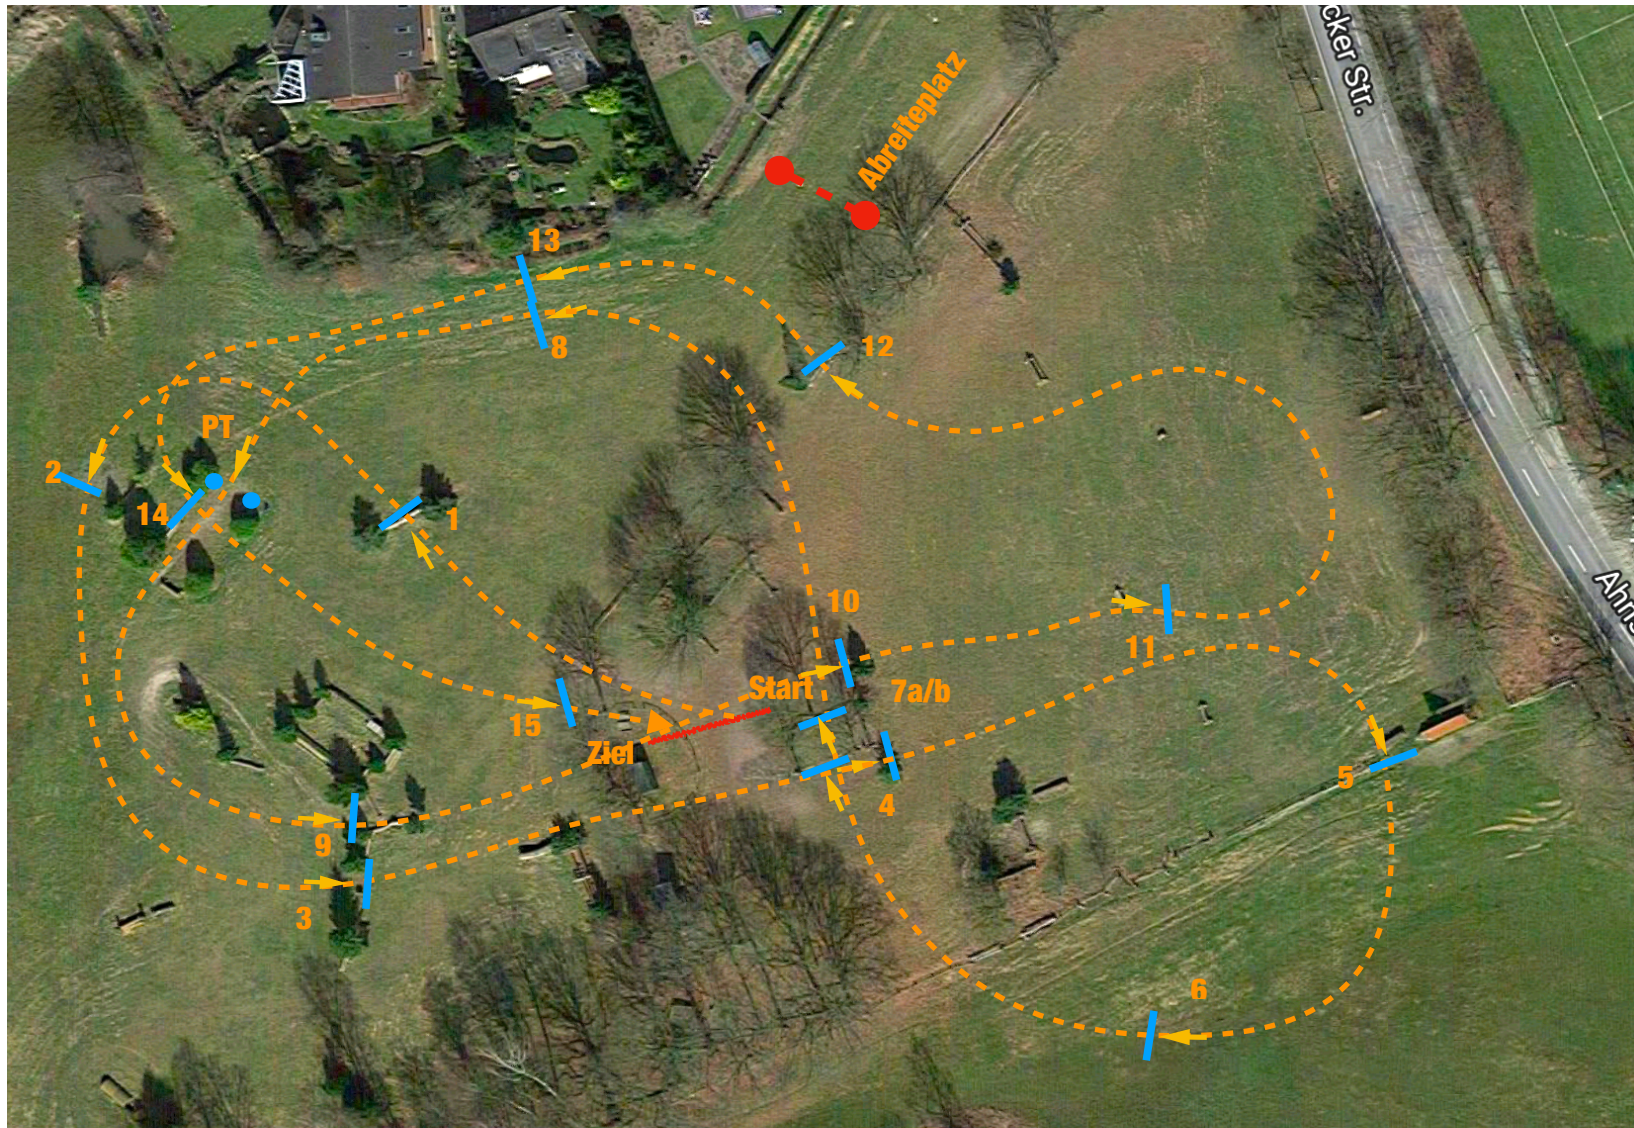

Geländeturnier Beedenbostel 01.-02.06.2024
Geländepferdeprüfung Kl. A *

1. Auf geht's
2. Rotes Dach
3. Trakehner
4. Holzstoß
5. Schweinerücken
- 6a/b. Billardauf-/absprung
7. An der Siedlung
- PT Wasserdurchtritt
8. Am Schafstall
9. Jagdsprung
10. Dach mit Hecke
11. Blumenstamm
12. An der Siedlung
13. Wassereinsprung
14. Marstall Haus

Streckenlänge: 1060 m
Tempo: 425 m/Min
Bestzeit: 2:30 min
Höchstzeit: 5:00 min
Pflichttore: 1

Schwarze Nummer auf grünem Grund