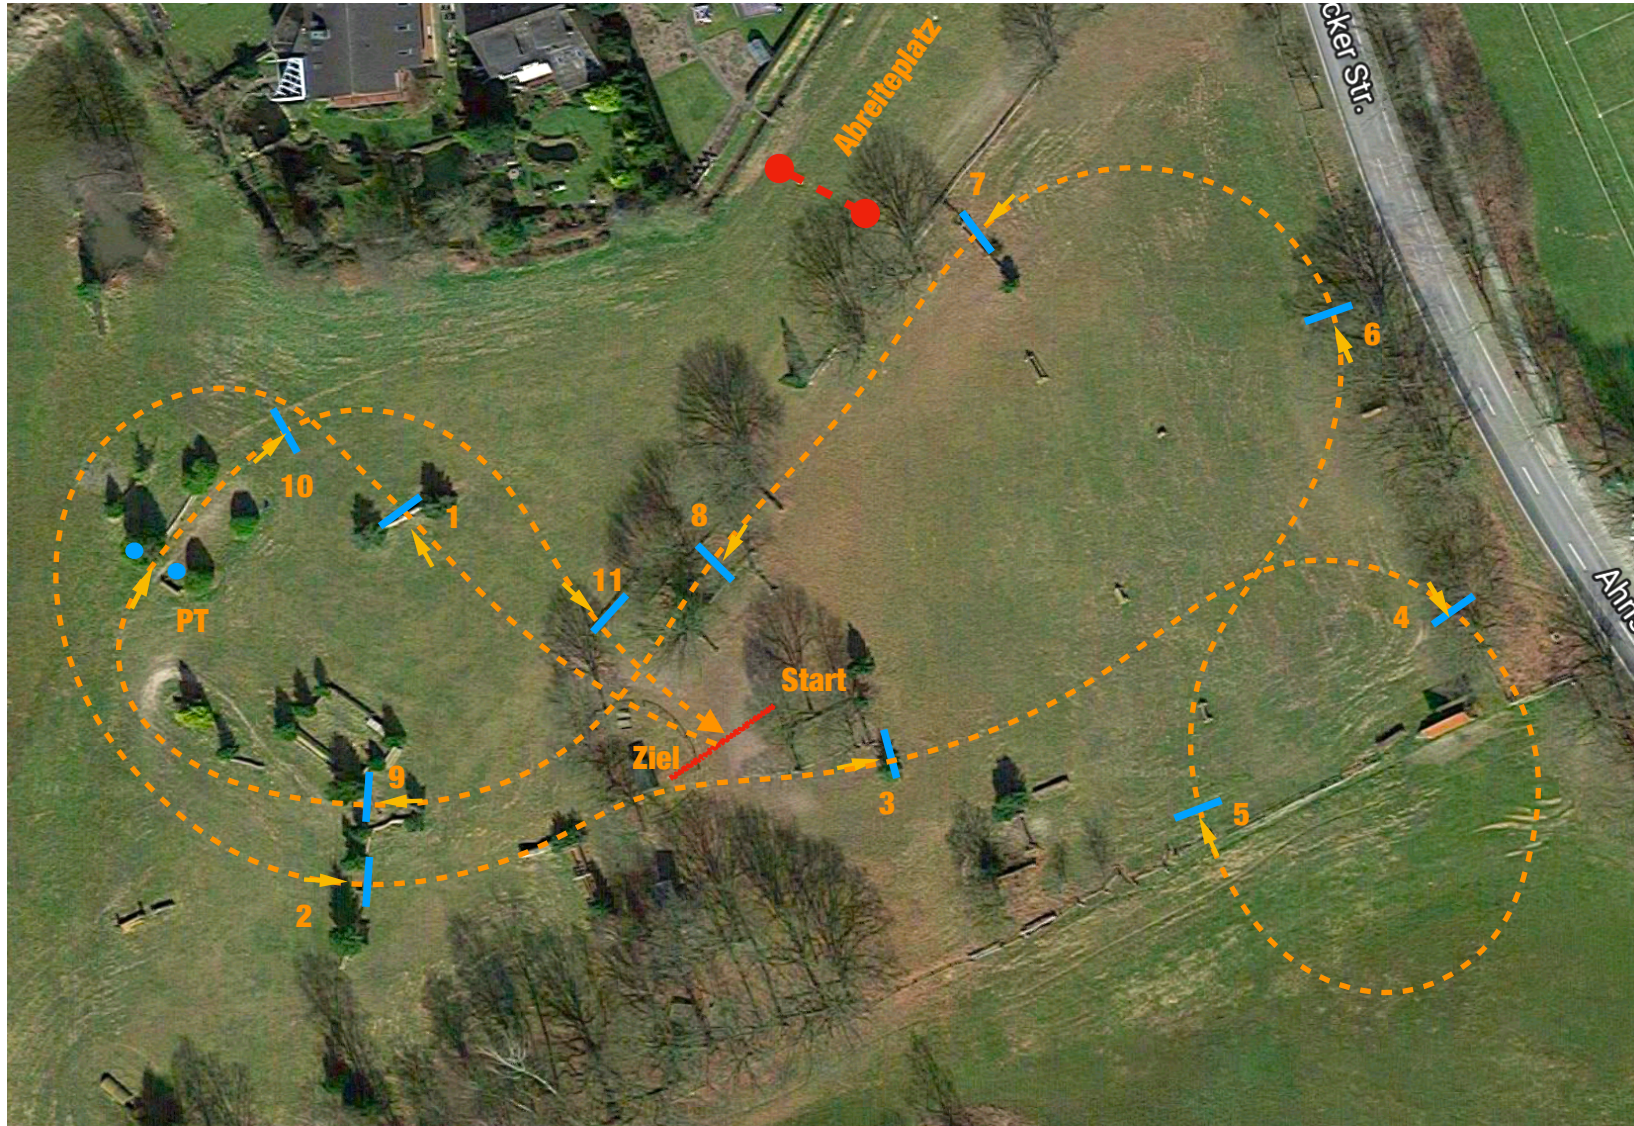

Geländeturnier Beedenbostel 01.-02.06.2024
Stilgeländeritt Kl. E

1. Auf geht's
2. Dicke Eiche
3. Trakehner
4. Bürste
5. Palisade
6. Zwergenhaus
7. Baumstamm am Graben
8. Über'n Wall
9. Am Schafstall
- PT. Wasserdurchtritt
10. Hühnerstall
11. Manzke Dächer

Streckenlänge: 860 m
Tempo: 375 m/Min
Bestzeit: 2:18 min
Höchstzeit: 4:36 min
Pflichttore: 1

Rote Nummer auf weißem Grund