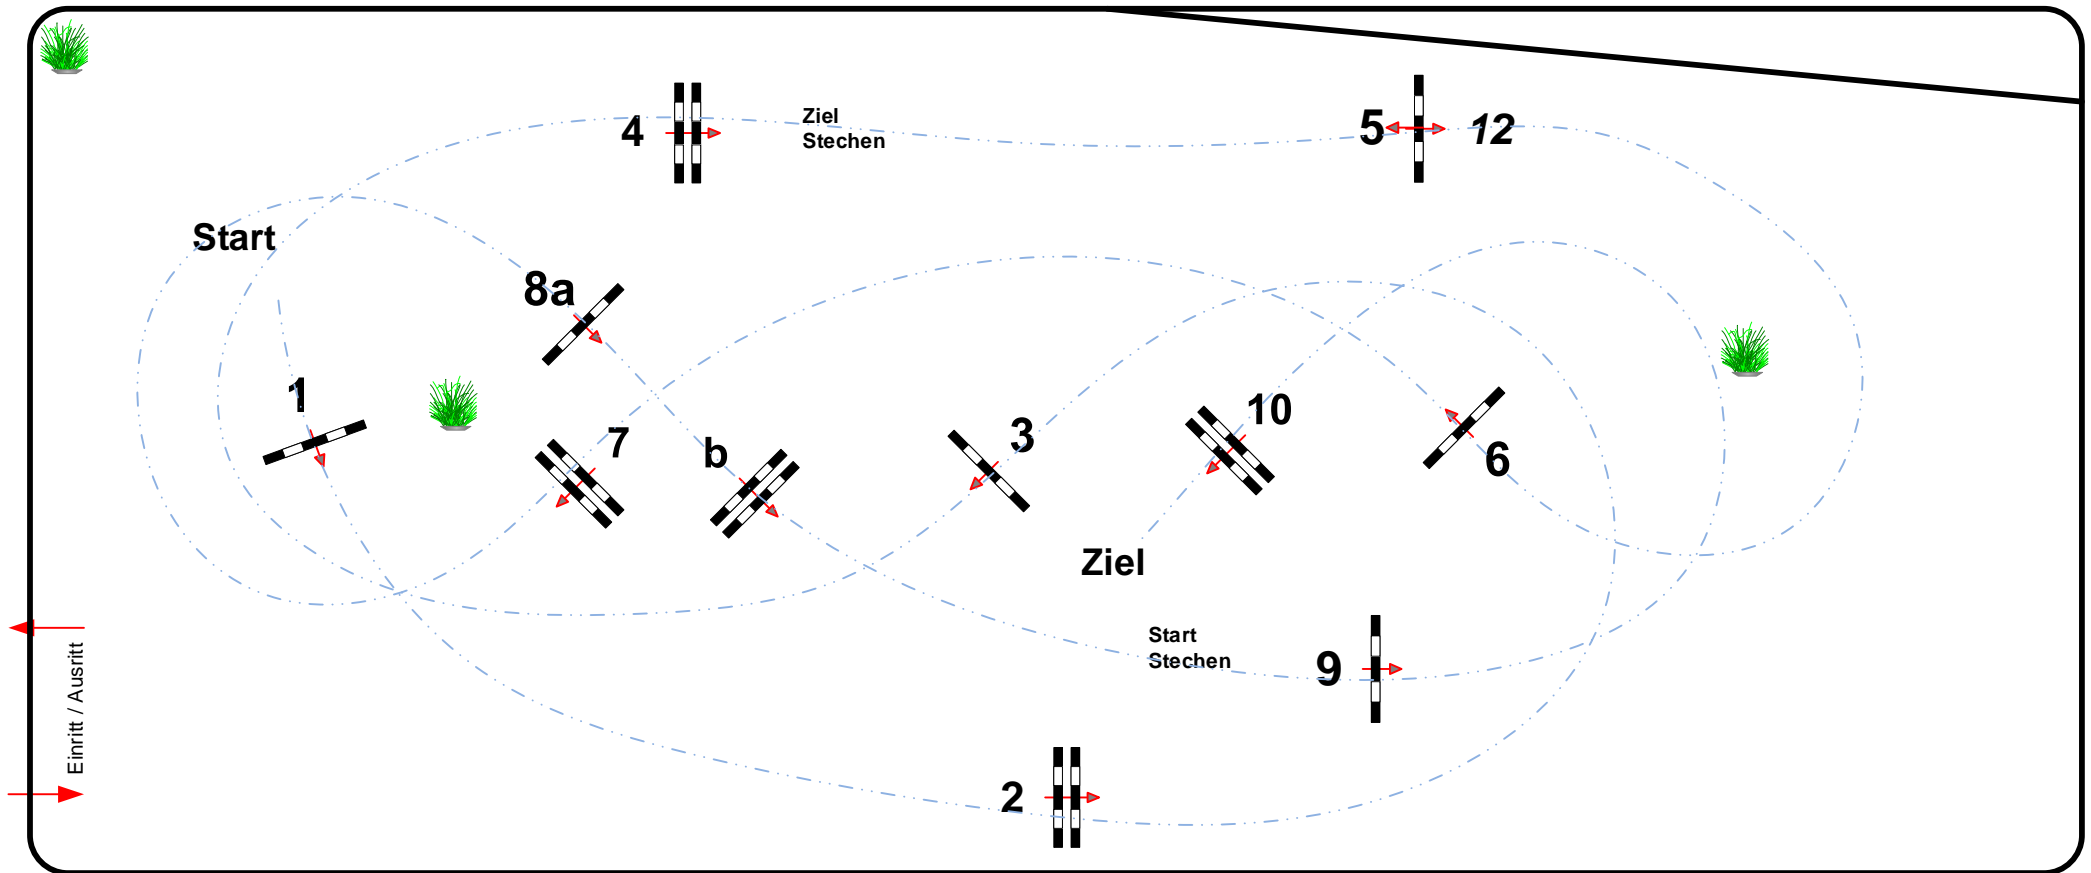

Pappelhof Phöben

Prüfung Nr.: 14

Großer Preis

Springen mit Stechen 110 cm

Klasse: L

Sonntag, 16. Juni 2024

Beginn: 16:30 Uhr

Richtverf.: B
LPO § 501,B1
FEI RG / Art.
Höhe: 1,10 mtr.

Tempo: 350 m/Min.
Bahnlänge: 480 mtr.
Erlaubte Zeit: 83 sek.
Höchstzeit: 166 sek.

Hindernisse: 10
Sprünge: 11
Hindernisfehler: sek.
Geschl. Hindernis:

1. Stechen über: 9-12-7-8a-8b-3-4
Bahnlänge: 310 mtr.
Erlaubte Zeit: 54 sek.
Höchstzeit: 108 sek.