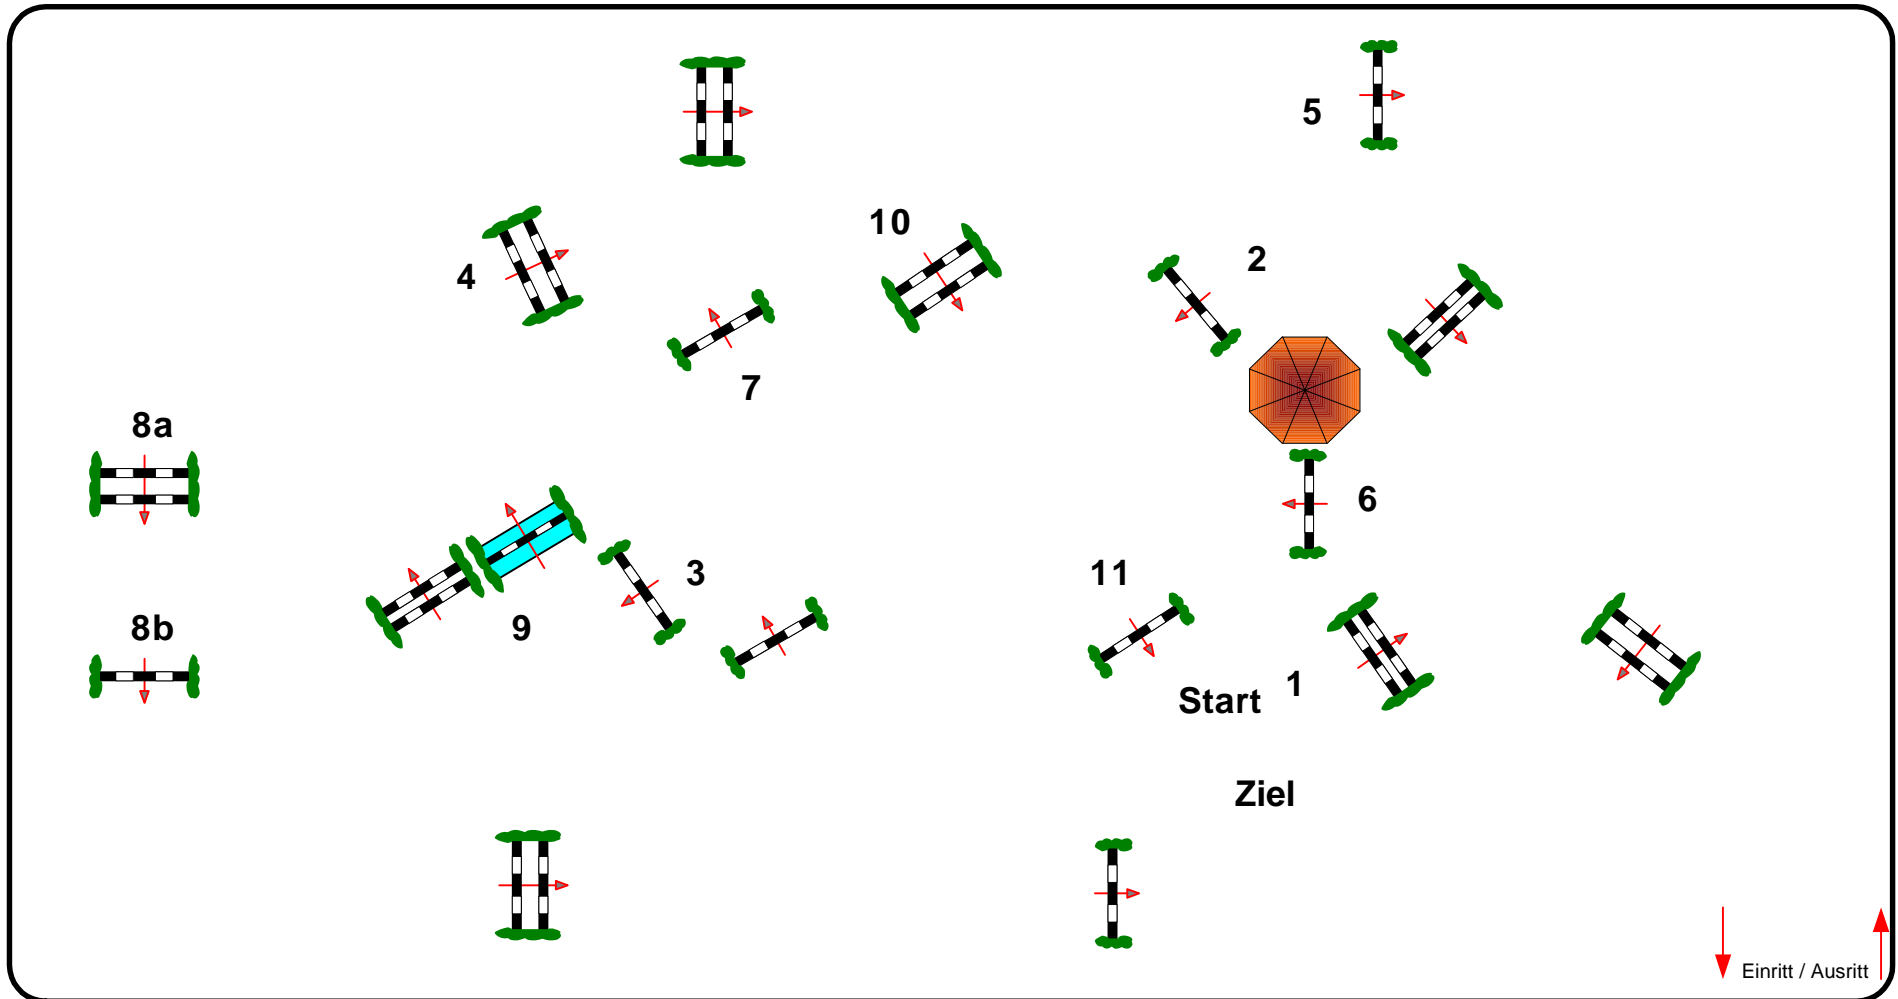

Reitanlage Heitzinger Gruber Seewalchen CSN-B*

6

Prüfung Nr.: 06

Standardprüfung

Klasse: 125 cm

Freitag, 5. Juli 2024

Course Designer
Rupert Ziller &
Gerhard Wippl

Richtverf.: A
 ÖTO § A 2
 FEI RG / Art.
 Höhe: 125 cm

Tempo: 350 m/Min.
 Bahnlänge: 420 mtr.
 Erlaubte Zeit: 72 sek.
 Höchstzeit: 144 sek.

Hindernisse: 11
 Sprünge: 12
 Idealzeit: sek.
 Geschl. Hindernis:

1. Stechen über:
 Bahnlänge: 0 mtr.
 Erlaubte Zeit: 0 sek.
 Höchstzeit: 0 sek.

ZUSCHAUER

ZUSCHAUER

ZUSCHAUER

RICHTER

↓ Einritt / Ausritt ↑