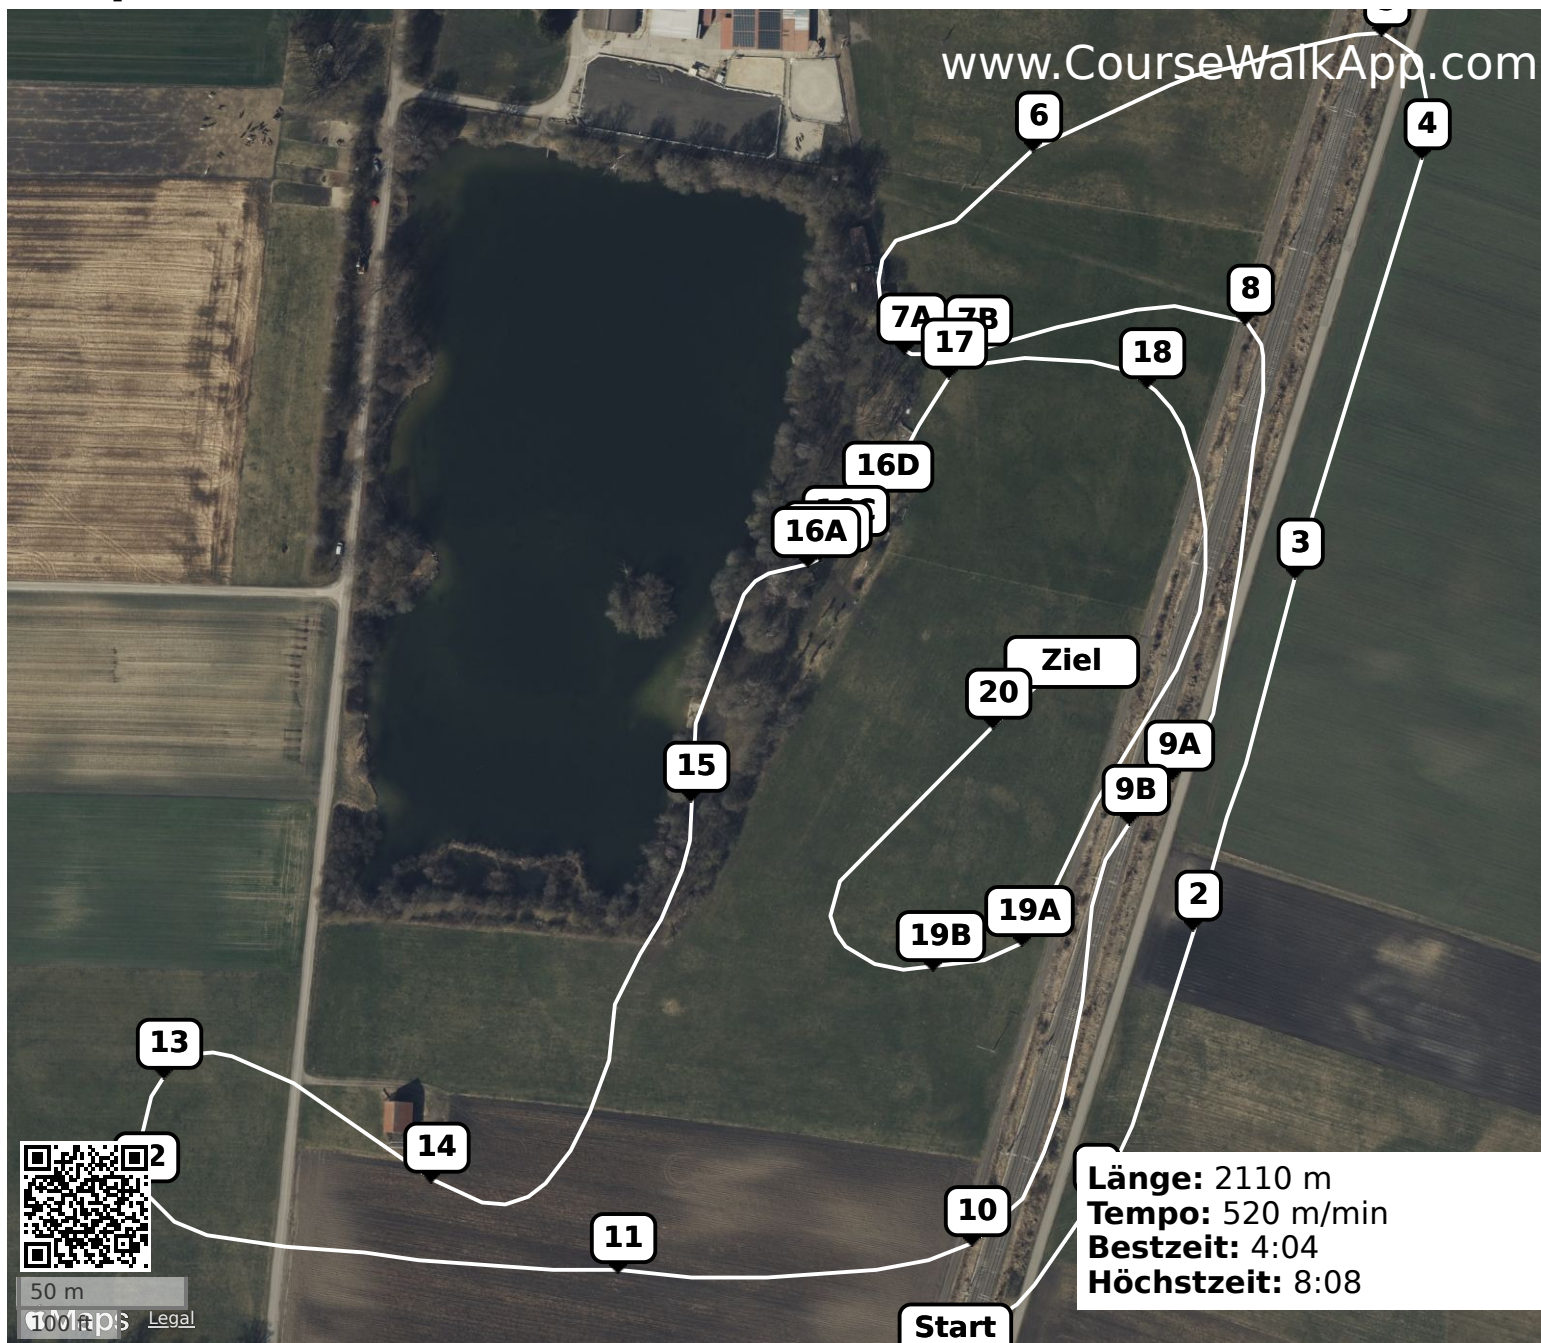

Laupheim (ID: 40849) - VL

- 1** Weiße Nummern Baumstamm
- 2** Zug
- 3** Doppelhecke
- 4** Blumenbank
- 5** Blumenbank
- 6** Blumenschubkarren
- 7A** Welle
- 7B** Welle
- 8** Treppe
- 9A** Rotes Haus
- 9B** Rotes Haus
- 10** Lußhof
- 11** Mim oxer
- 12** Brücken
- 13** Brücke
- 14** Dicker stamm
- 15** Baumstamm
- 16A** Aufsprung
- 16B** Aufsprung
- 16C** Absprung
- 16D** Trapez
- 17** Graben
- 18** EM Sprung
- 19A** Tisch
- 19B** Ecke
- 20** Hufeisen

Länge: 2110 m
Tempo: 520 m/min
Bestzeit: 4:04
Höchstzeit: 8:08