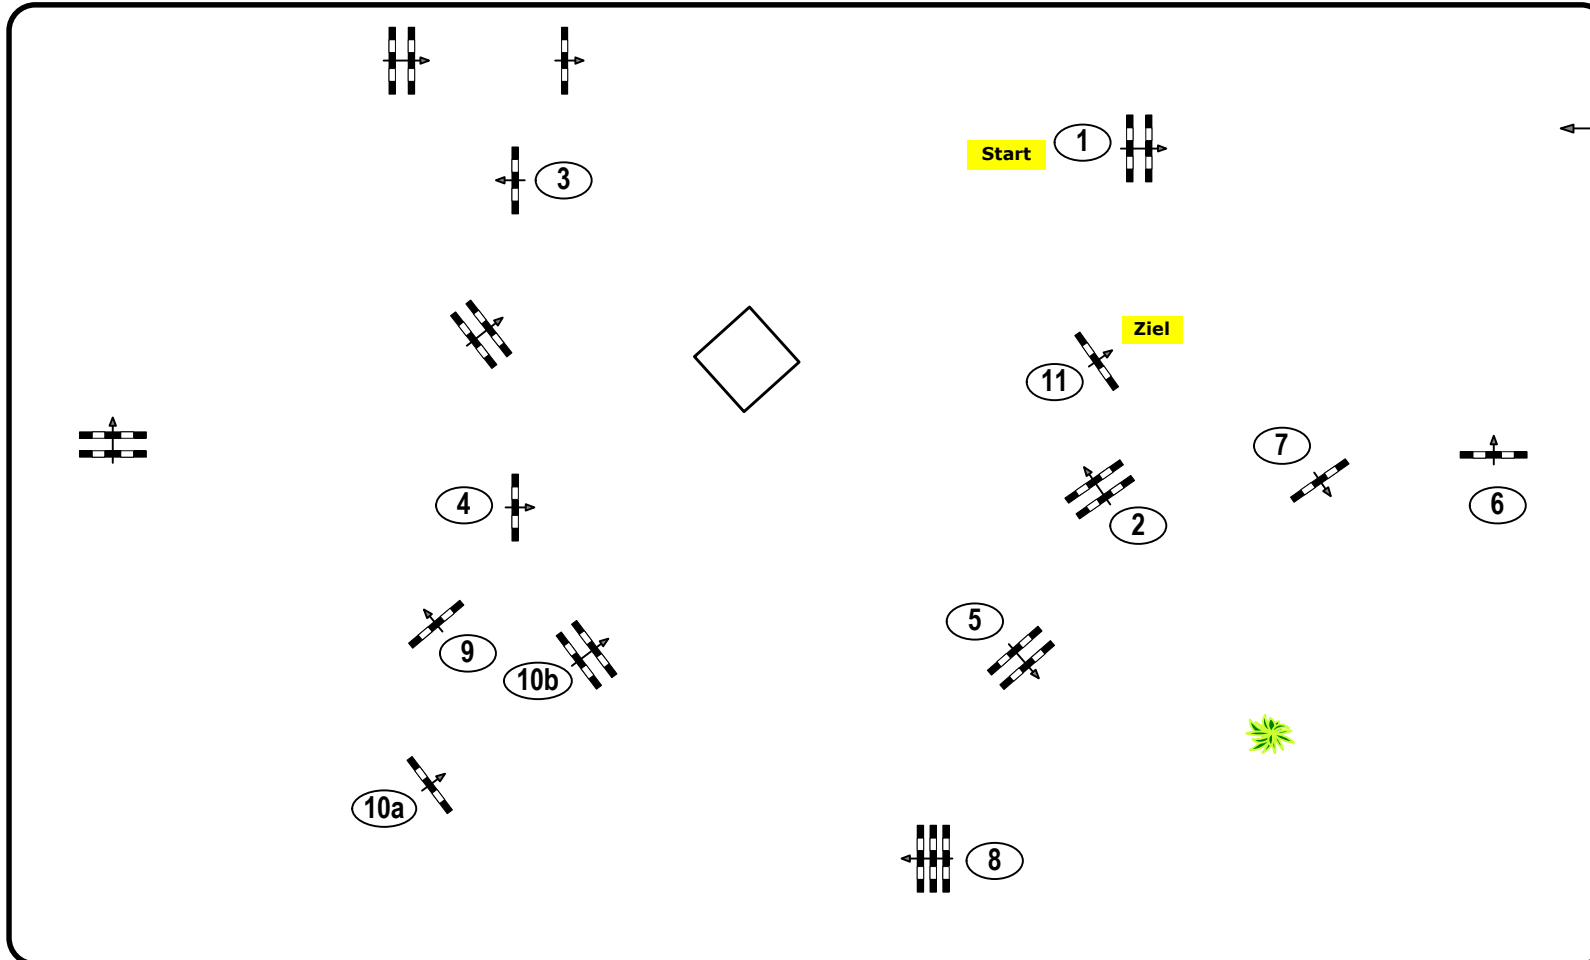

Jungpferdespringprüfung

Klasse: 105

Samstag, 20. Juli 2024

Richtverf.: A

ÖTO § A1

Höhe: 1.05 mtr.

Tempo: 350 m/Min.

Bahnlänge: 480 mtr.

Erlaubte Zeit: 83 sek.

Höchstzeit: 166 sek.

Hindernisse: 11

Sprünge: 12

Parcours Design

Madl Franz

Oberwasserlechner Petra