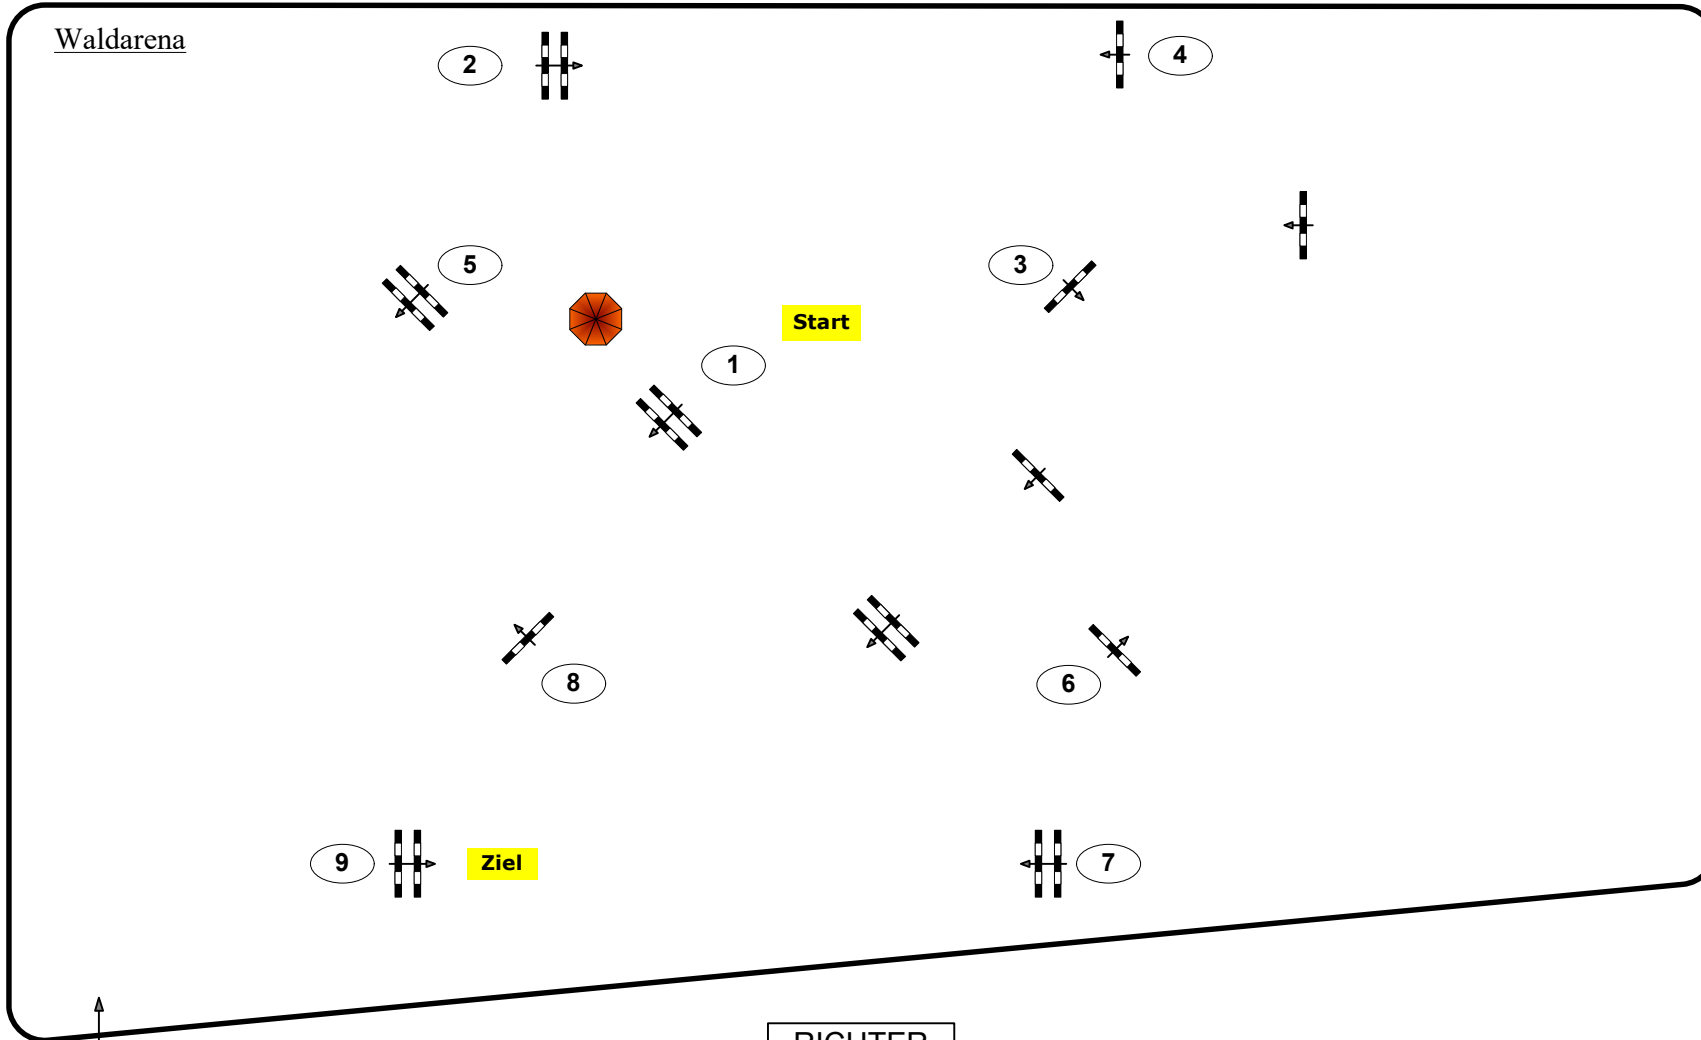

Einlaufspringprüfung

Klasse: 80

Sonntag, 21. Juli 2024

Richtverf.: A

ÖTO § 218

•0 Höhe: 0,80 mtr.

•5 Tempo: 350 m/Min.

•10 Bahnlänge: 480 mtr.

•15 Erlaubte Zeit: 83 sek.

Höchstzeit: 166 sek.

•20

•25 Hindernisse: 9

•30 Sprünge: 9

•35

•40 **IsiGrade**
Jumps by Rothenberger

•45

•50

Parcours Design

Madl Franz

Oberwasserlechner Petra

10 15 20 25 30 35 40 45 50 55 60 65 70 75 80 85 90 95 100

Waldarena

RICHTER