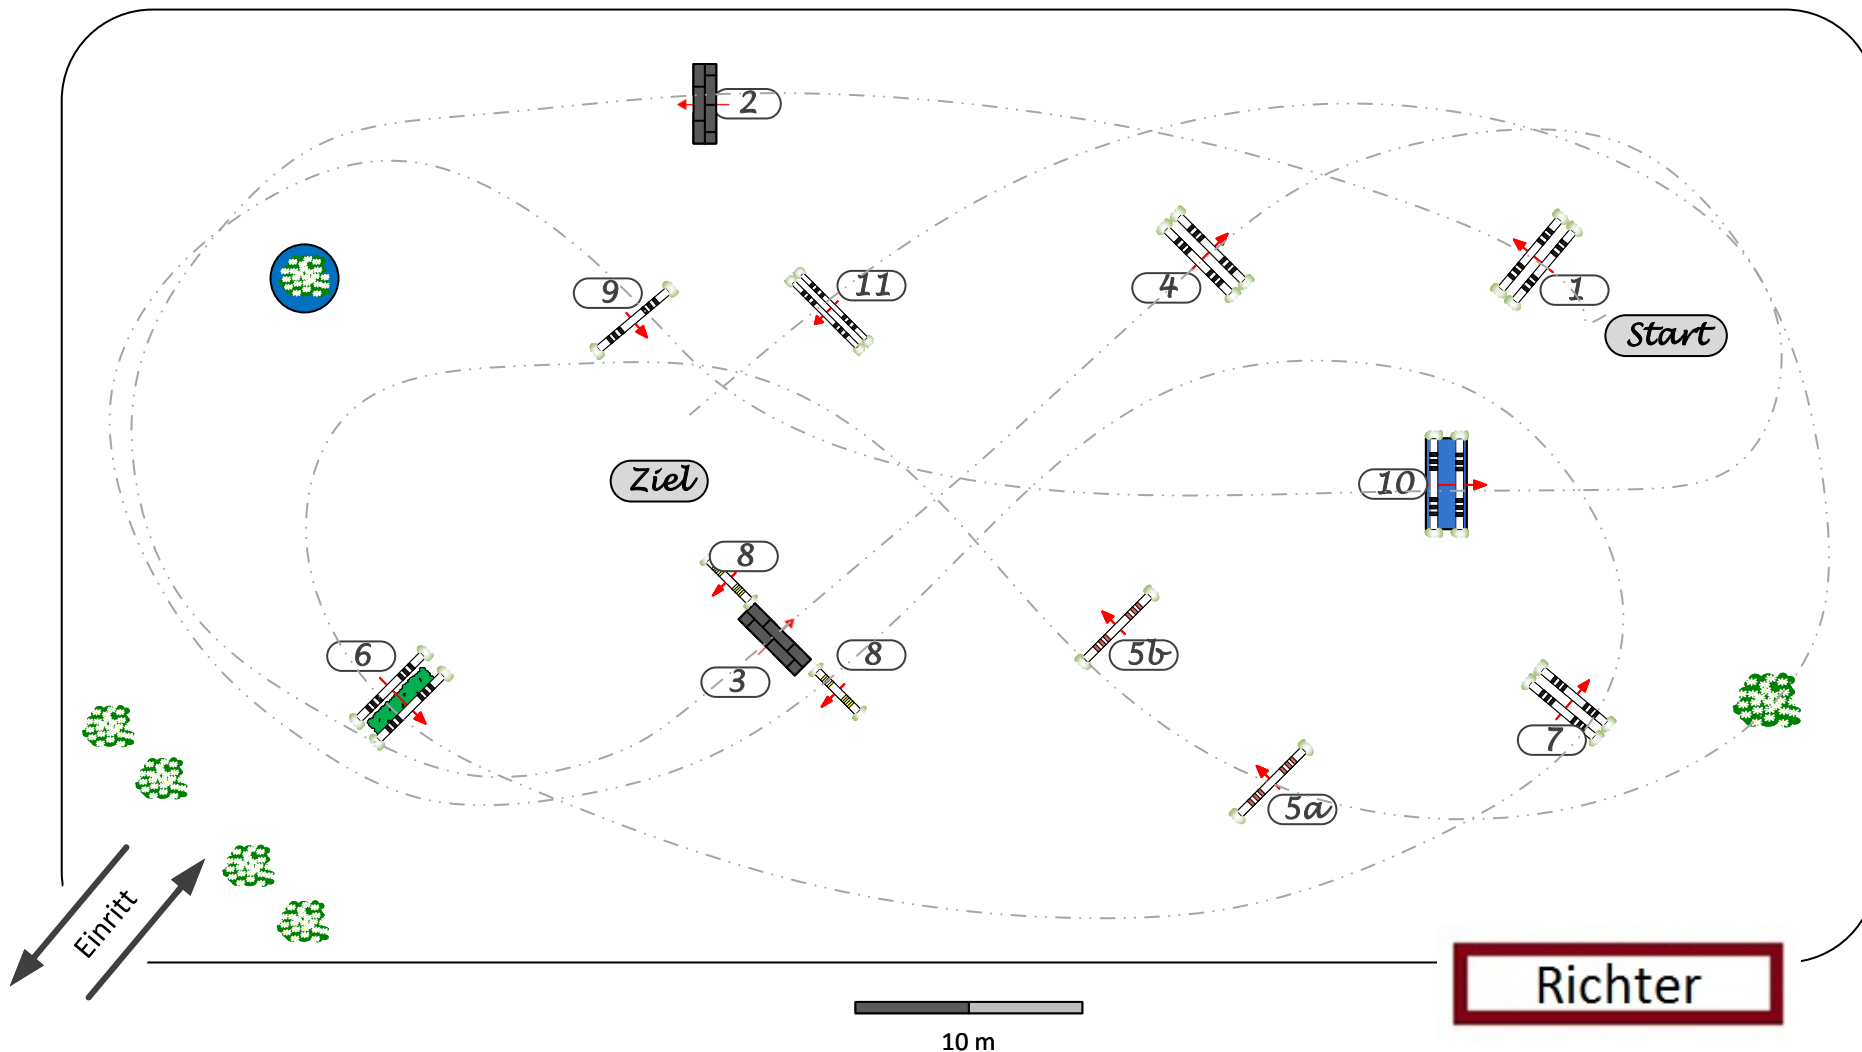

Prüfung Nr.: 15
Zeitspringprüfung Klasse L (110 cm)

Samstag, 24. August 2024
Beginn: 18:15

Speed Derby

Richtverfahren: **C**
LPO §: **501,C**
FEI RG / Art.:

Tempo (m/min): **350**
Bahnlänge (m):
Erlaubte Zeit (s):
Höchstzeit (s):

Hindernisse: **11**
Sprünge: **12**
Hindernisfehler (s): **4**
Geschl. Hindernisse: **-**

Course Design:
Andreas Wagner