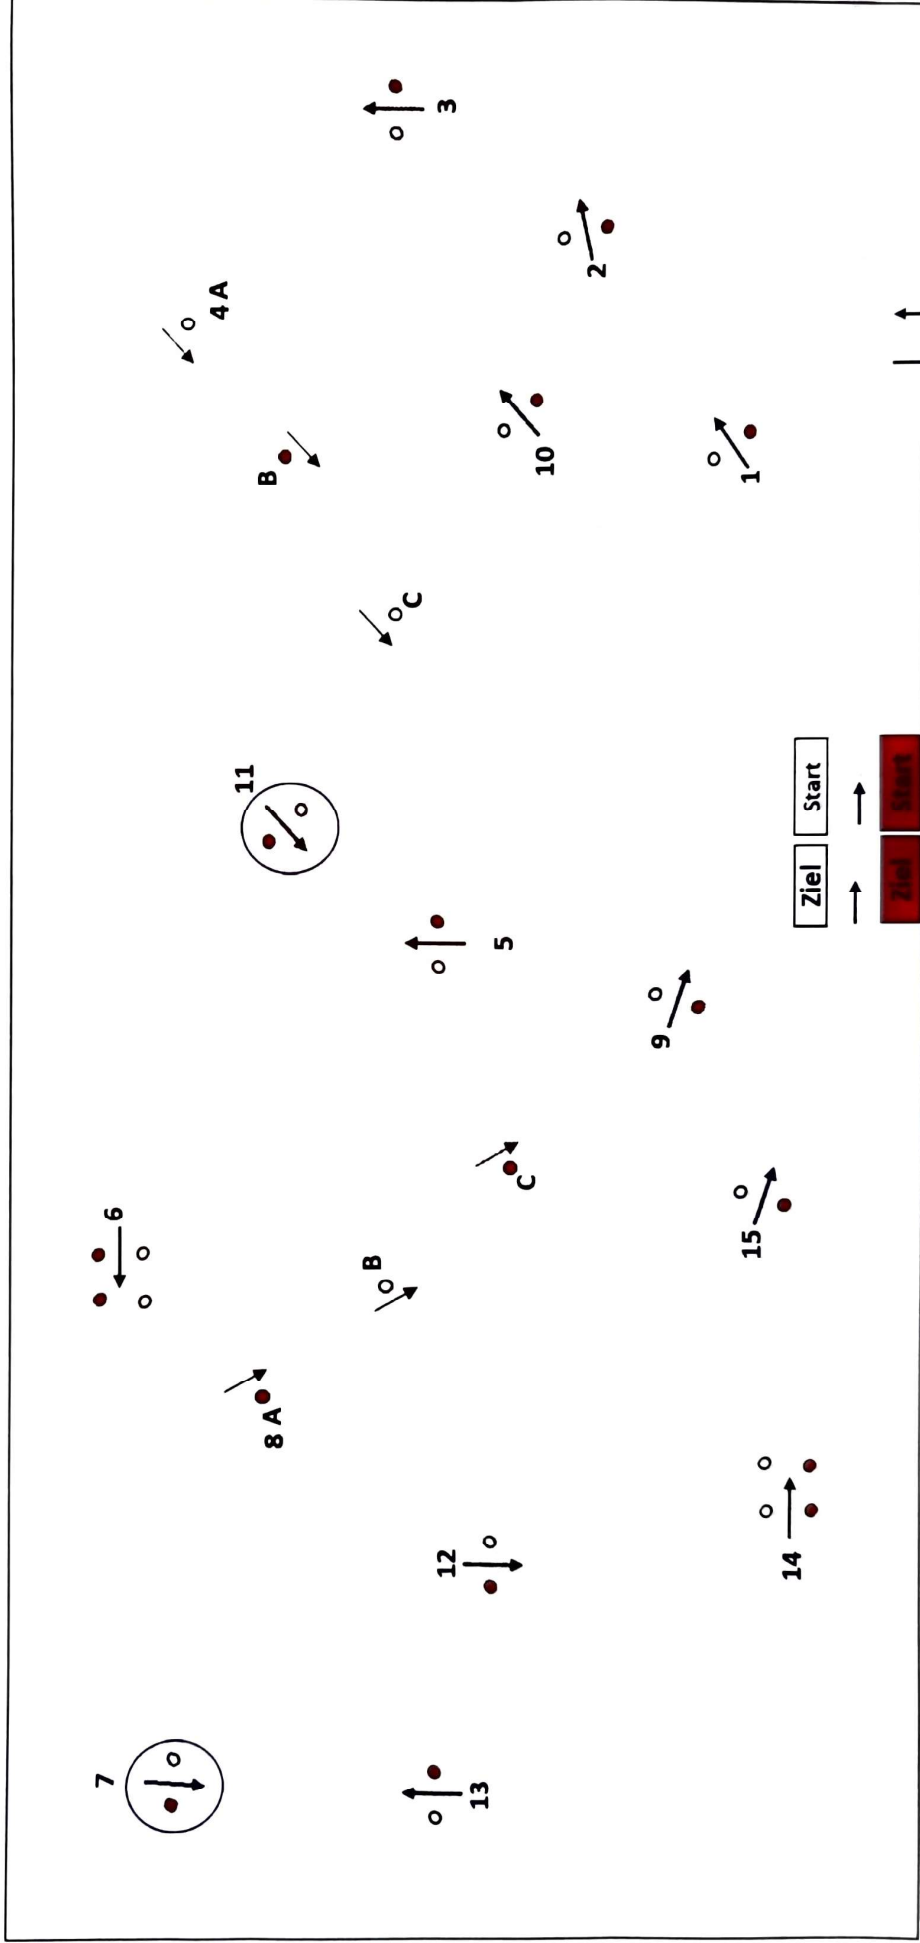

# Kegelfahren Schriesheim 2024 Kl. A 1-2 Spänner Ponny/Pferde

RV: 9721 Länge: 500 m Tempo: 230 EZ: 136 sec HZ: 272 sec Zuschlag: <sup>30</sup> 25 cm 5 cm Hindernisse 1-15

Parcourschef: Wilhelm Tischer