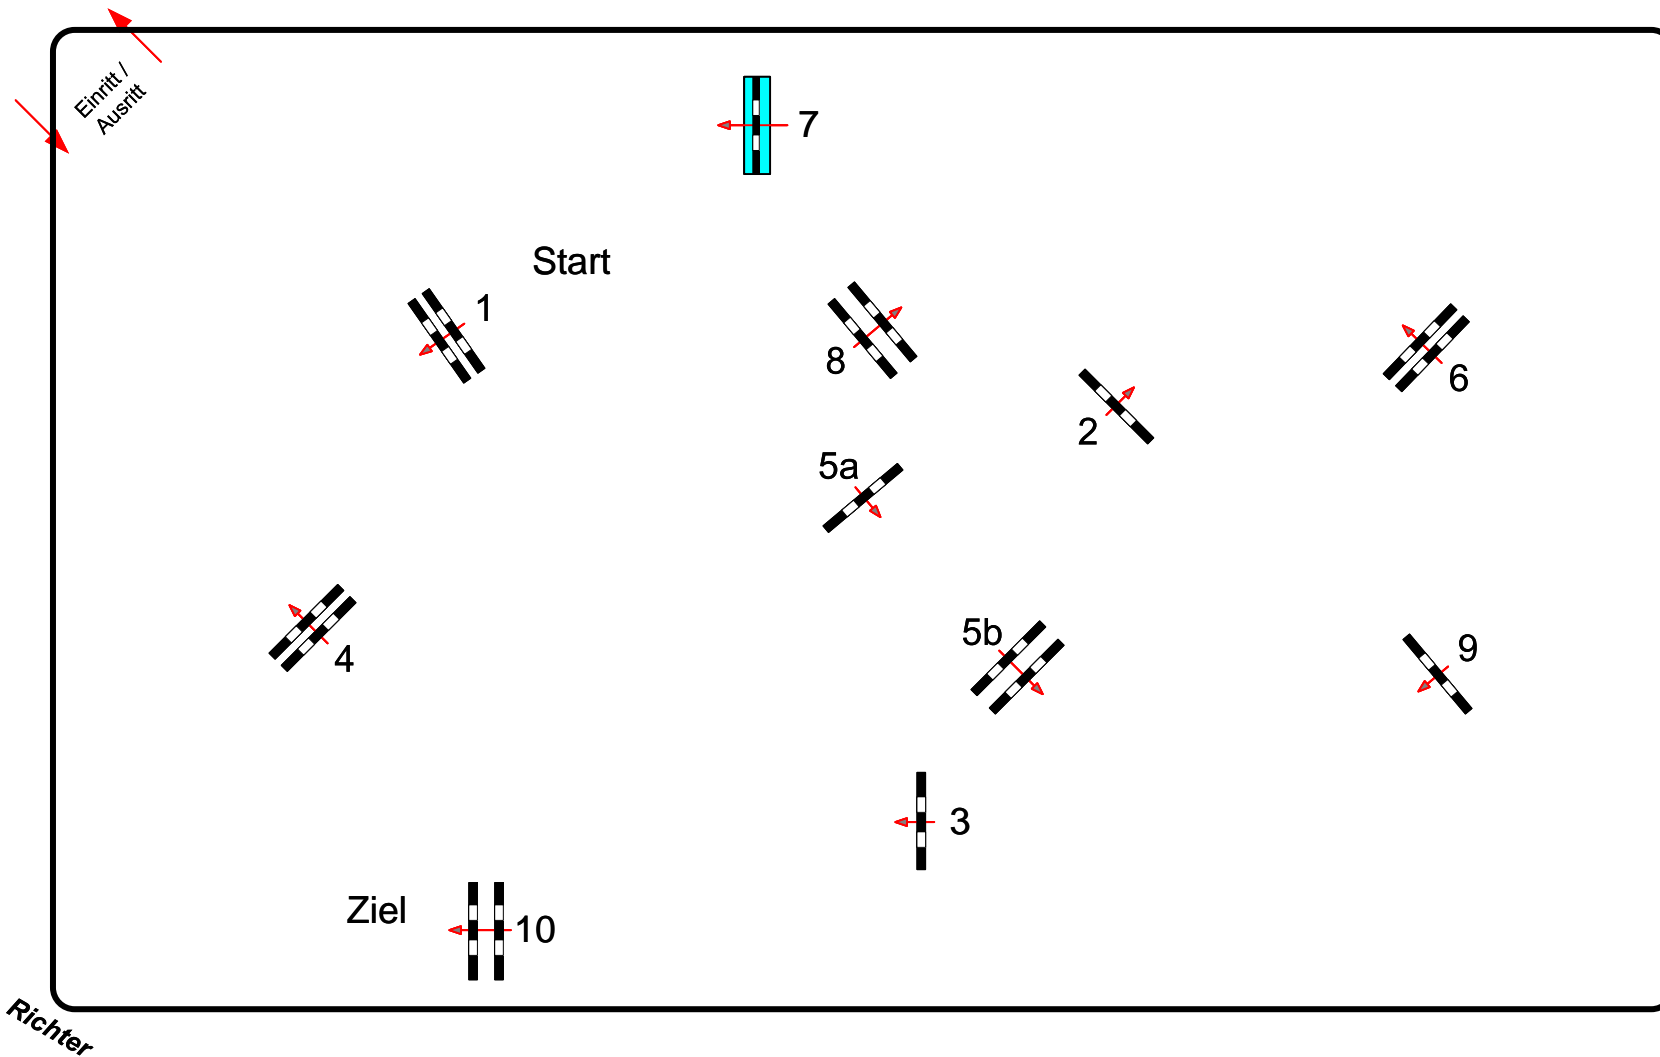

PSV Mainz Bretzenheim

Prüfung Nr.: 31

Stil-Spring-LP

Klasse: L

Samstag, 24. August 2024

Beginn: 10:30 Uhr

Richtverf.:
LPO § 520,3a
FEI RG / Art.
Höhe: 1,10 mtr.

Tempo: 350 m/Min.
Bahnlänge: 430 mtr.
Erlaubte Zeit: 74 sek.
Höchstzeit: 148 sek.

Hindernisse: 10
Sprünge: 11
Hindernisfehler: sek.
Geschl. Hindernis:

1. Stechen über:
Bahnlänge: 0 mtr.
Erlaubte Zeit: 0 sek.
Höchstzeit: 0 sek.

2. Stechen über:
Bahnlänge: 0 mtr.
Erlaubte Zeit: 0 sek.
Höchstzeit: 0 sek.