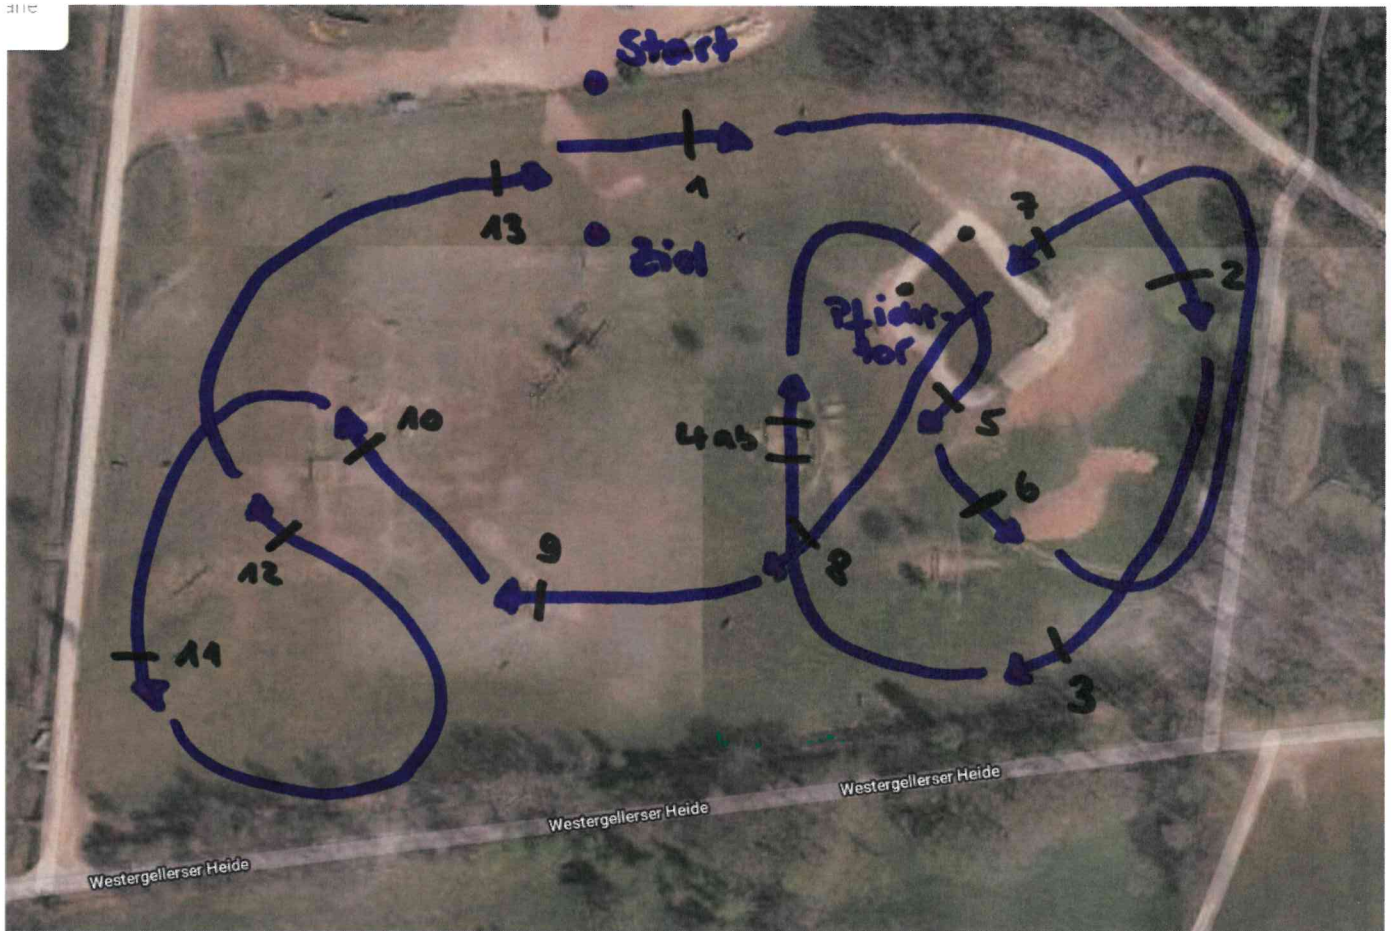

Turnier 20.08.2024

Stil-Geländeritt / Geländeprüfung Kl. A** - schwarze Nummern

1	Bürste	8	Doppelhecke
2	Picknicktisch	9	überbauter Graben
3	Haus	10	Heidebürste
4 a/b	Wallaufsprung/Wallabsprung	11	Schweinerücken Wellenbahn
	Pflichttor	12	Großes Dach
5	halber Schweinerücken	13	Rennbahnhecke
6	Haus		
7	Baumstamm vor Wasser		

Länge der Strecke: 1.325 m

Tempo: 425 m/min

Bestzeit: 3:07 min

Höchstzeit: 6:14 min