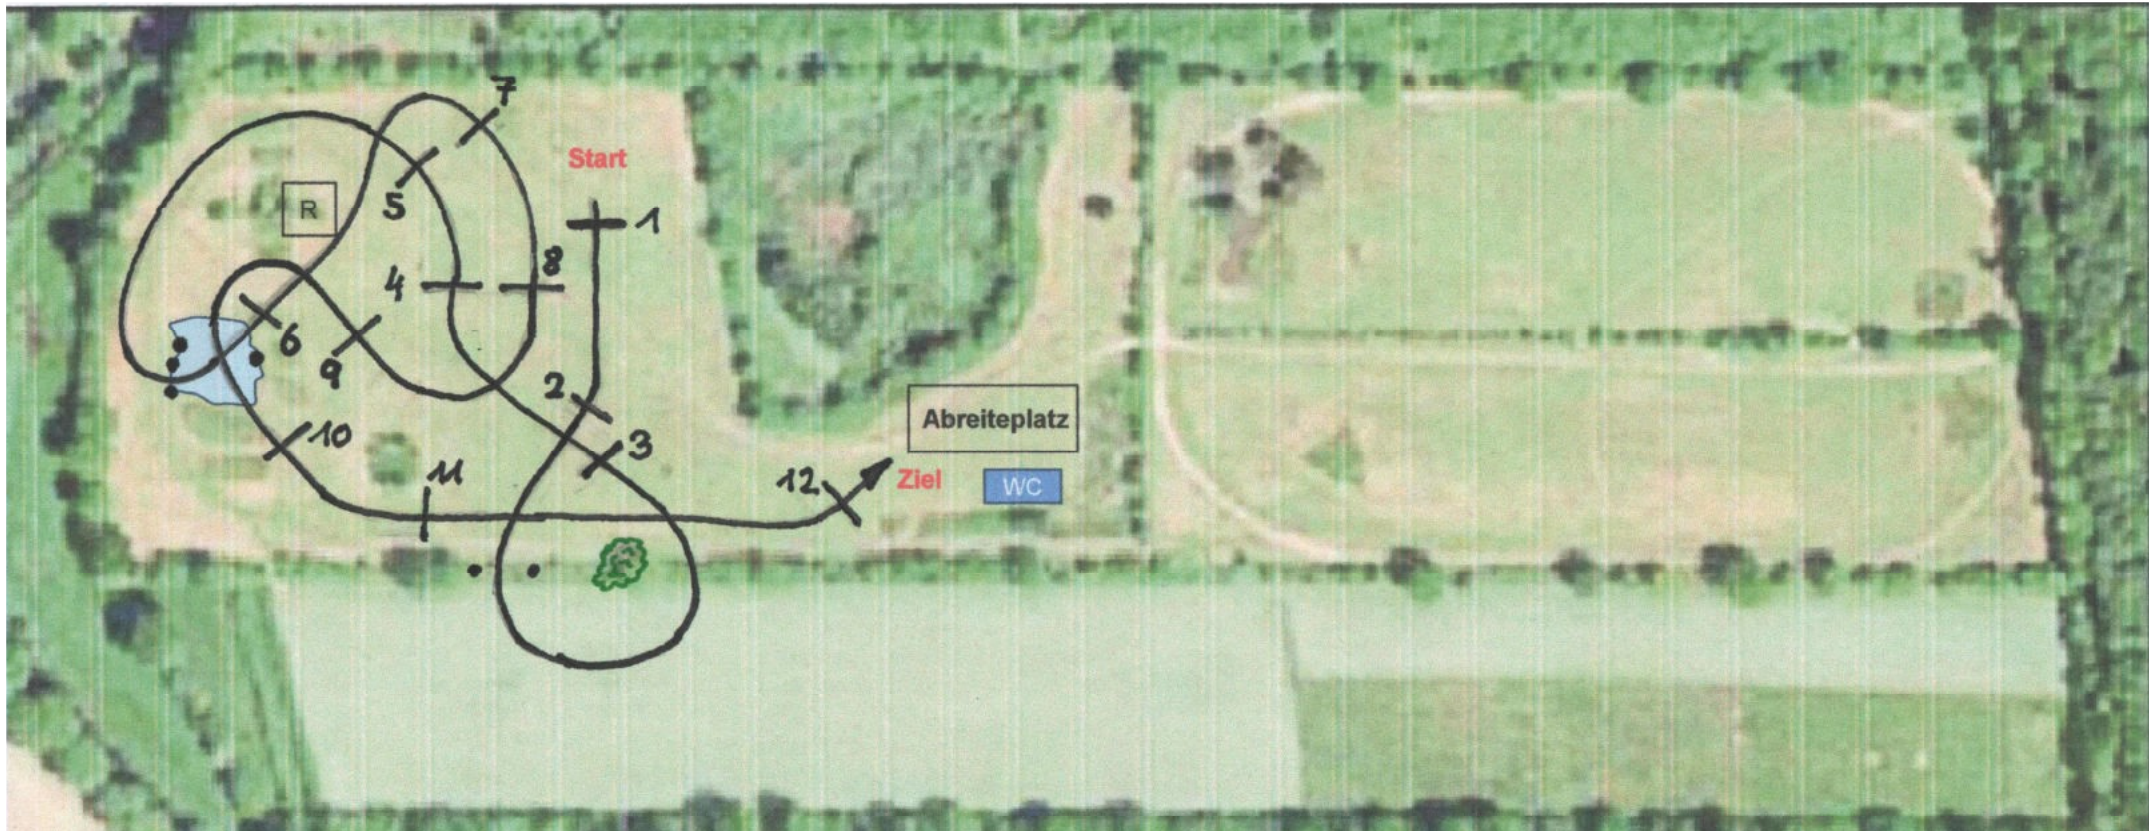

Pony LM 2024 Bad Segeberg - 11 Pony-Stil-Geländeritt E

Geländeplatz im Ihlwald

1 Baumstamm
2 Dach
- TOR
3 Gatter MiM

4 Heuwagen
5 Bürste
- TOR
6 Rick

7 Bank am Knick
8 Futterraufe
9 Überbauter Graben
- TOR

10 Picknicktisch
11 Tisch
12 VFV Sprung

Streckenlänge: 1320m
Tempo: 400 m/min
Bestzeit: 3:18 min
Höchstzeit: 6:36 min