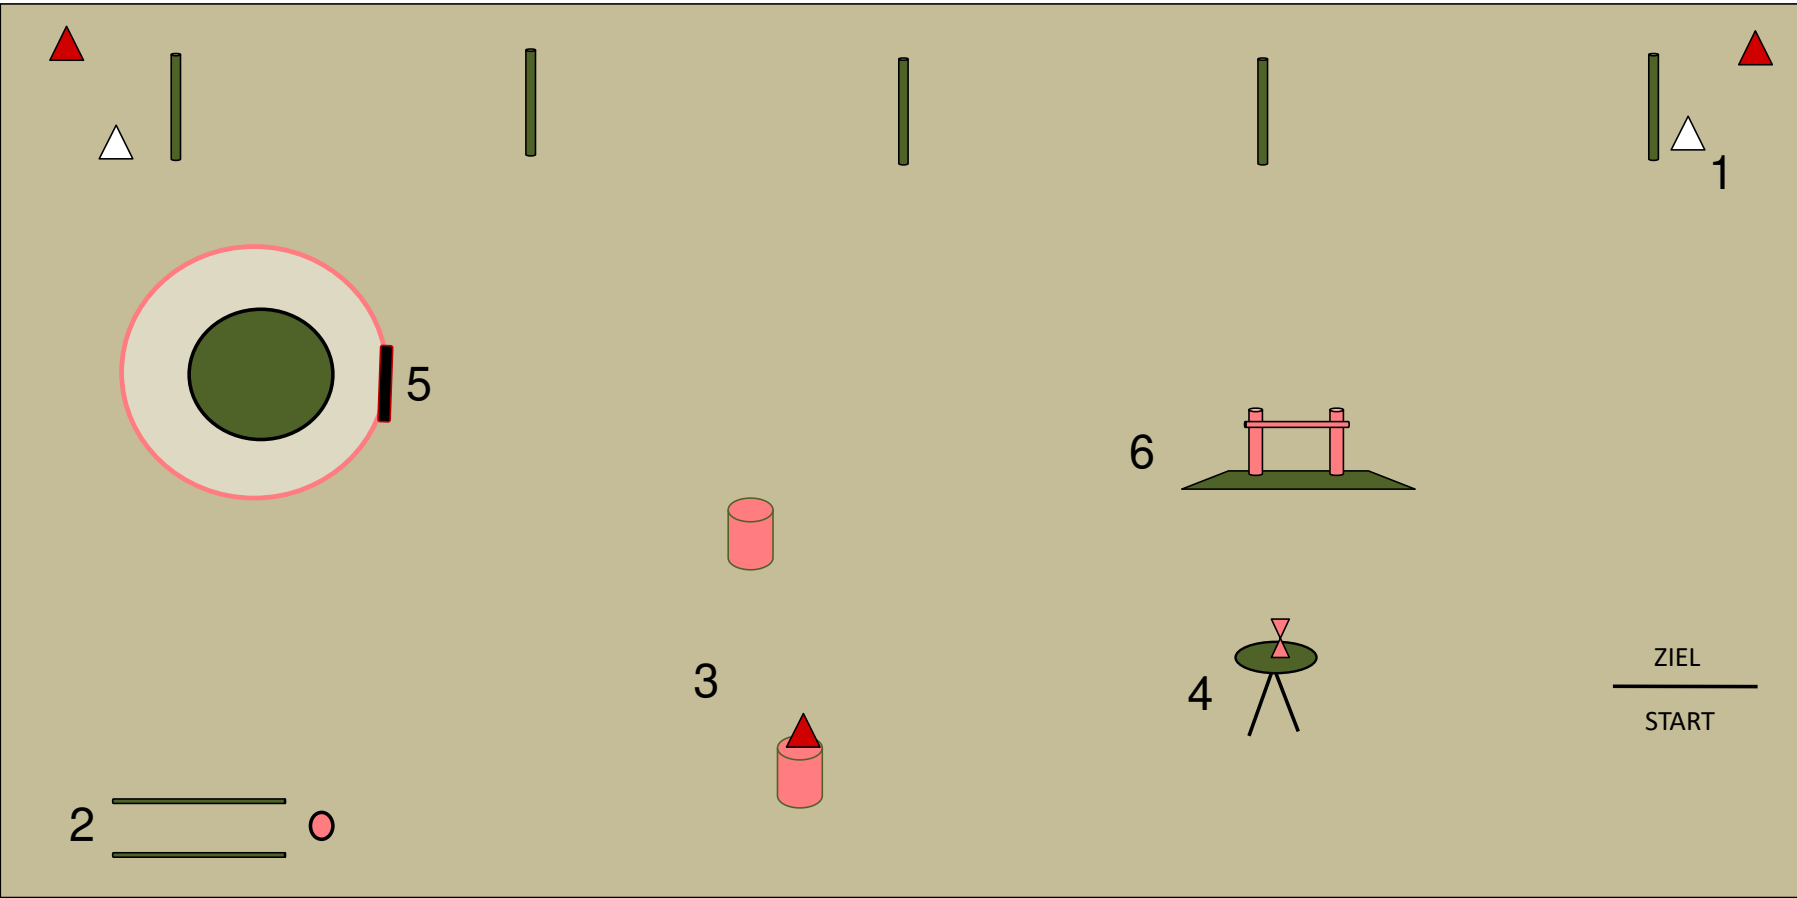

50m

Dobrock WA

Stiltrail

- 1) Einfacher Slalom
- 2) Glockengasse
- 3) 2er Tonnen
- 4) Krug
- 5) Pferch
- 6) Brücke