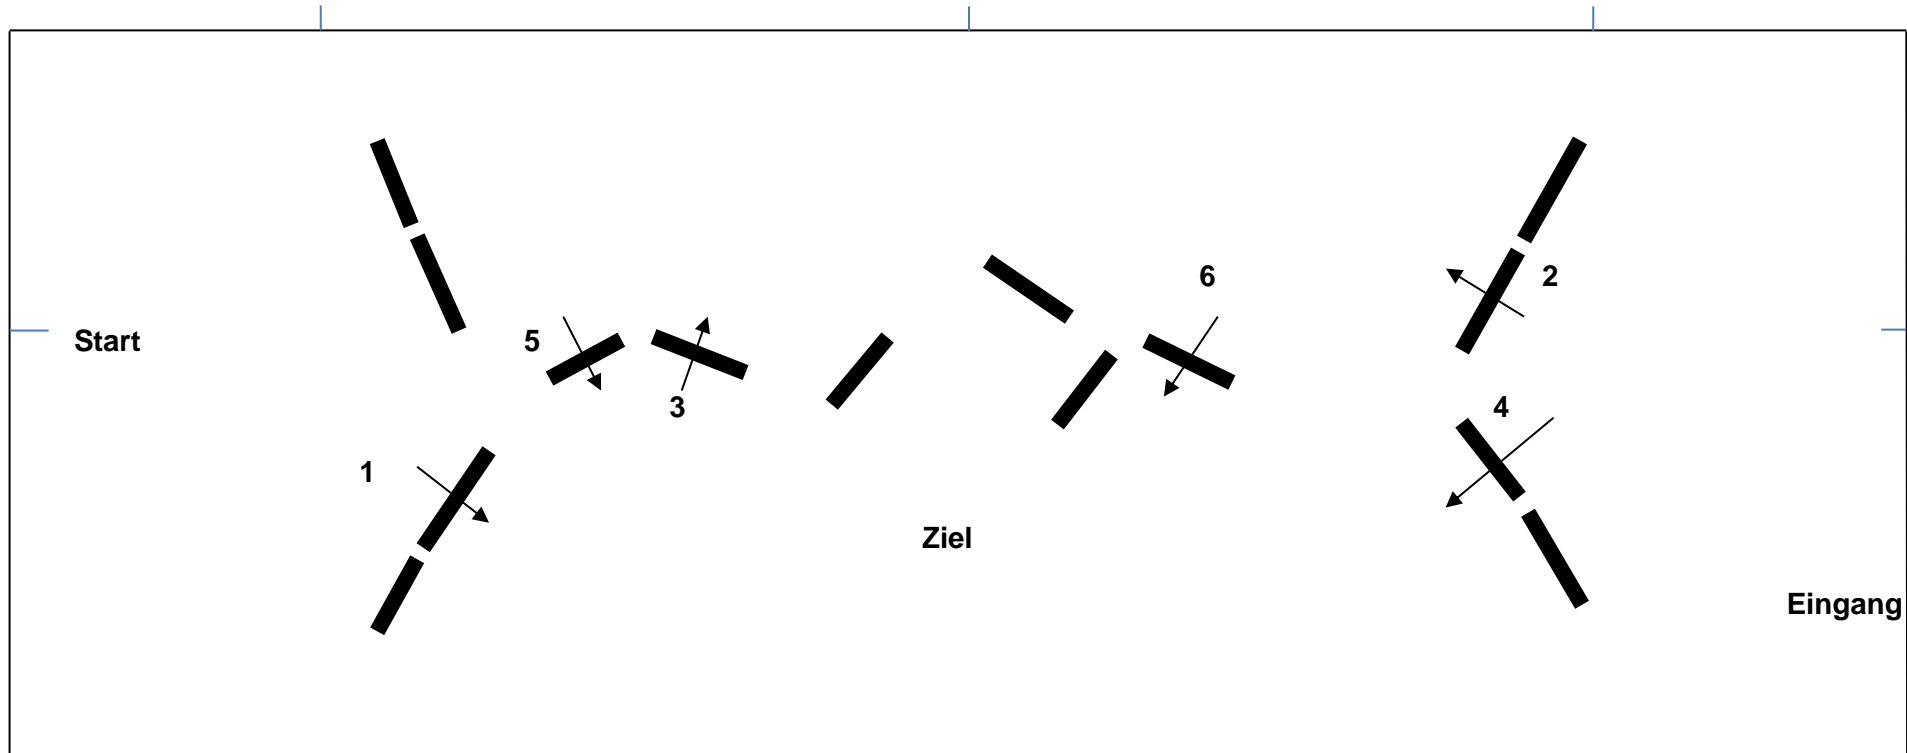

WBO-Münster-WRFS 22.02.2025 WB Nr. 1 Geländereiter WB

blaue Nummern

Streckenlänge: ca. 500 m

Tempo: angemessen

EZ: ohne

HZ: ohne

1 Baum

2 Baum

3 Palisadendach

4 Kiste

5 Schweinerücken

6 Kleine Hecke