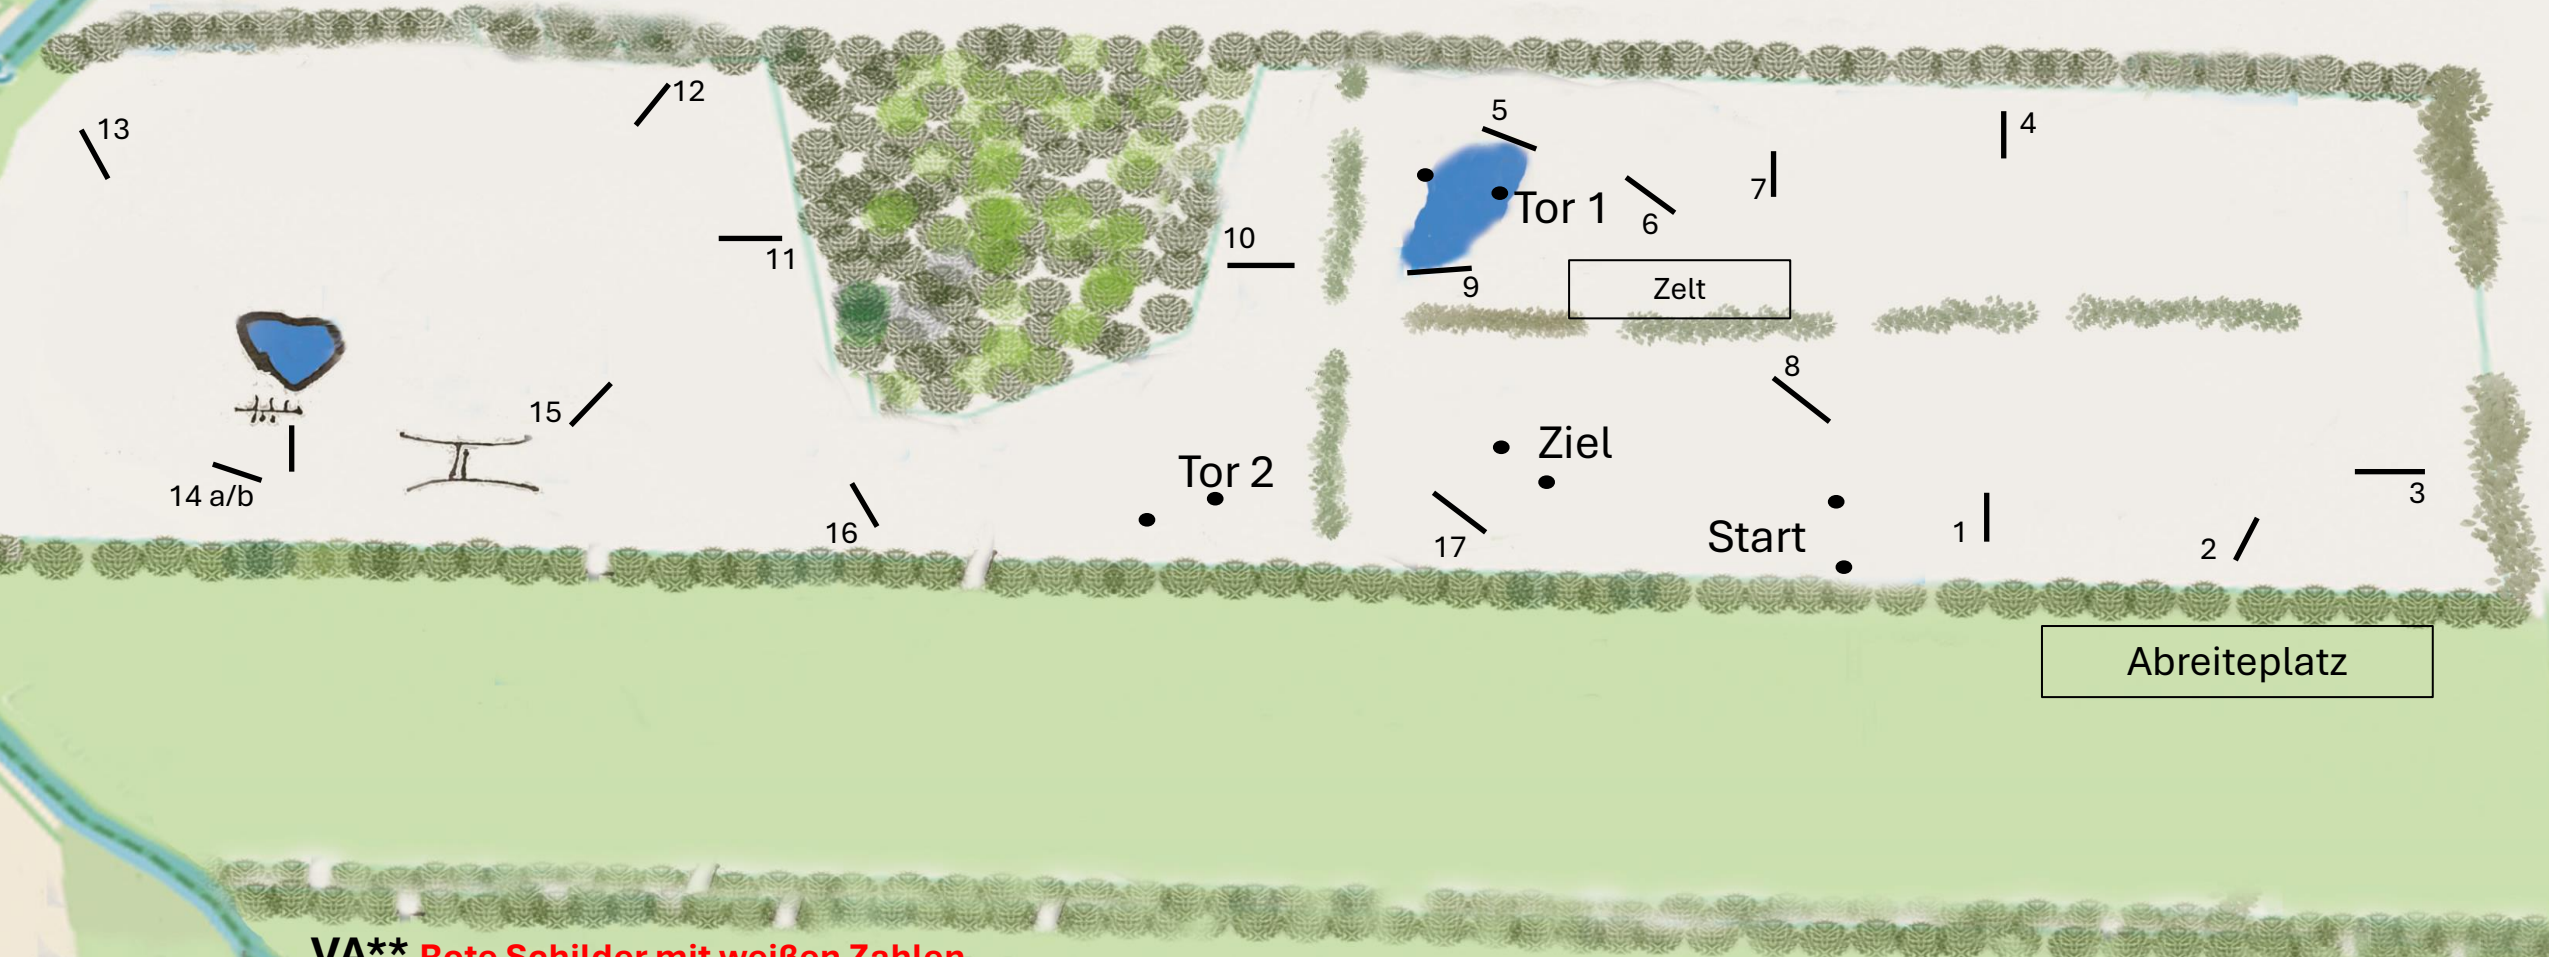

Unsere starken Partner

VA Rote Schilder mit weißen Zahlen**

Streckenlänge: 2130 m

Tempo: 500 m/Min

Bestzeit: 4:16 Minuten

Höchstzeit: 8:32 Minuten

1. Holsteiner / 2. Hühnerstall / 3. Runddach / 4. Schweinerücken / 5. Tisch / TOR 1 / 6. Dach / 7. Oxer MIM / 8. Scheune / 9. Bürste / 10. Graben / 11. Scheibentisch / 12. Karre / 13. Hecke / 14 a/b. Am Euroteich / 15. Graben / 16. Rick / TOR 2 / 17. Kiste