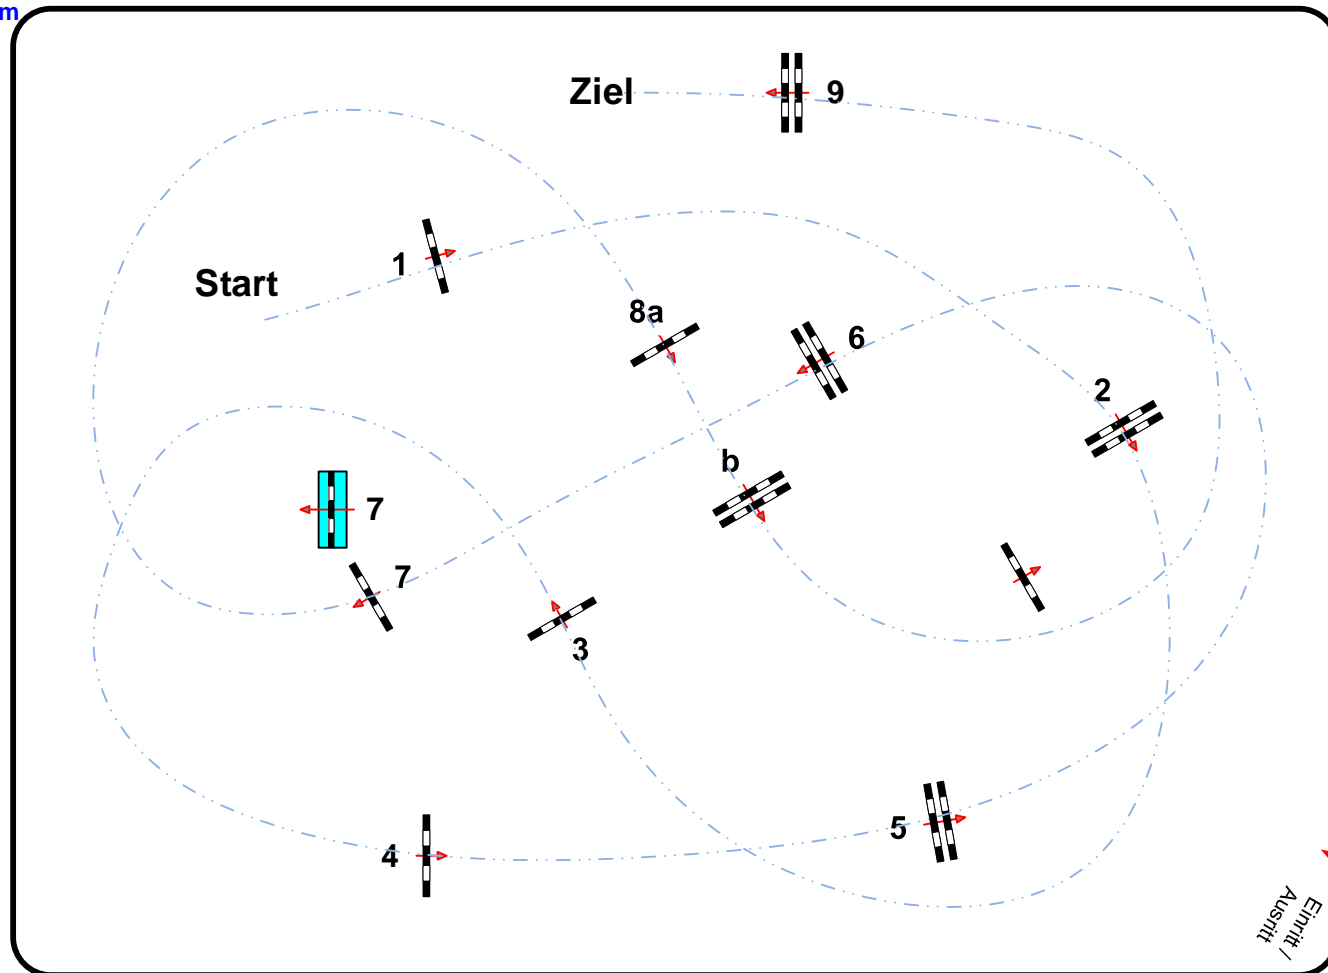

Prüfung Nr.: 4

Springferde Tour

Springferde-LP m.CRM 90 cm

Klasse: A*

Mittwoch, 13. Mai 2026

Richtverf.: A
LPO § 363,1b
RG / Art.
Höhe: 0,90 mtr.

Tempo: 350 m/Min.

Bahnlänge: 470 mtr.
Erlaubte Zeit: 81 sek.
Höchstzeit: 162 sek.

Hindernisse: 9
Sprünge: 10
Hindernisfehler: sek.
geschl. Hindernis:

Herzberg Gestüt am Schappin

Richter

Course Designer
Erik Schubert