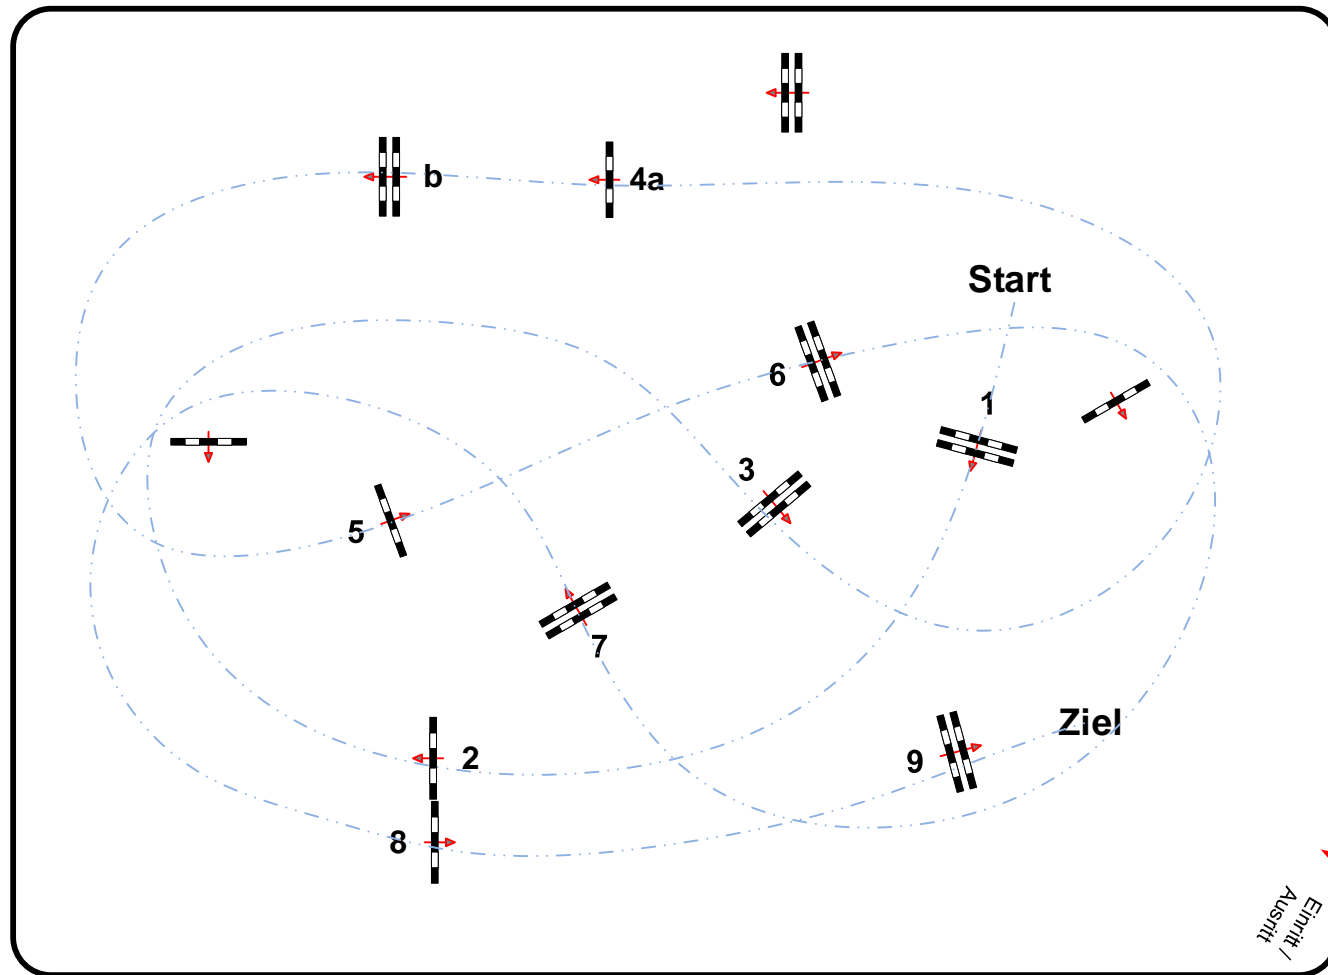

Prüfung Nr.: 7

Herzberg Gestüt am Schappin

Spring-LP m. CRM 90 cm

Klasse: A*

Mittwoch, 13. Mai 2026

Richtverf.: A
LPO § 541
RG / Art.
Höhe: 0,90 mtr.

Tempo: 350 m/Min.

Bahnlänge: 460 mtr.
Erlaubte Zeit: 79 sek.
Höchstzeit: 158 sek.

Hindernisse: 9
Sprünge: 10
Hindernisfehler: sek.
geschl. Hindernis:

Richter

Course Designer
Erik Schubert