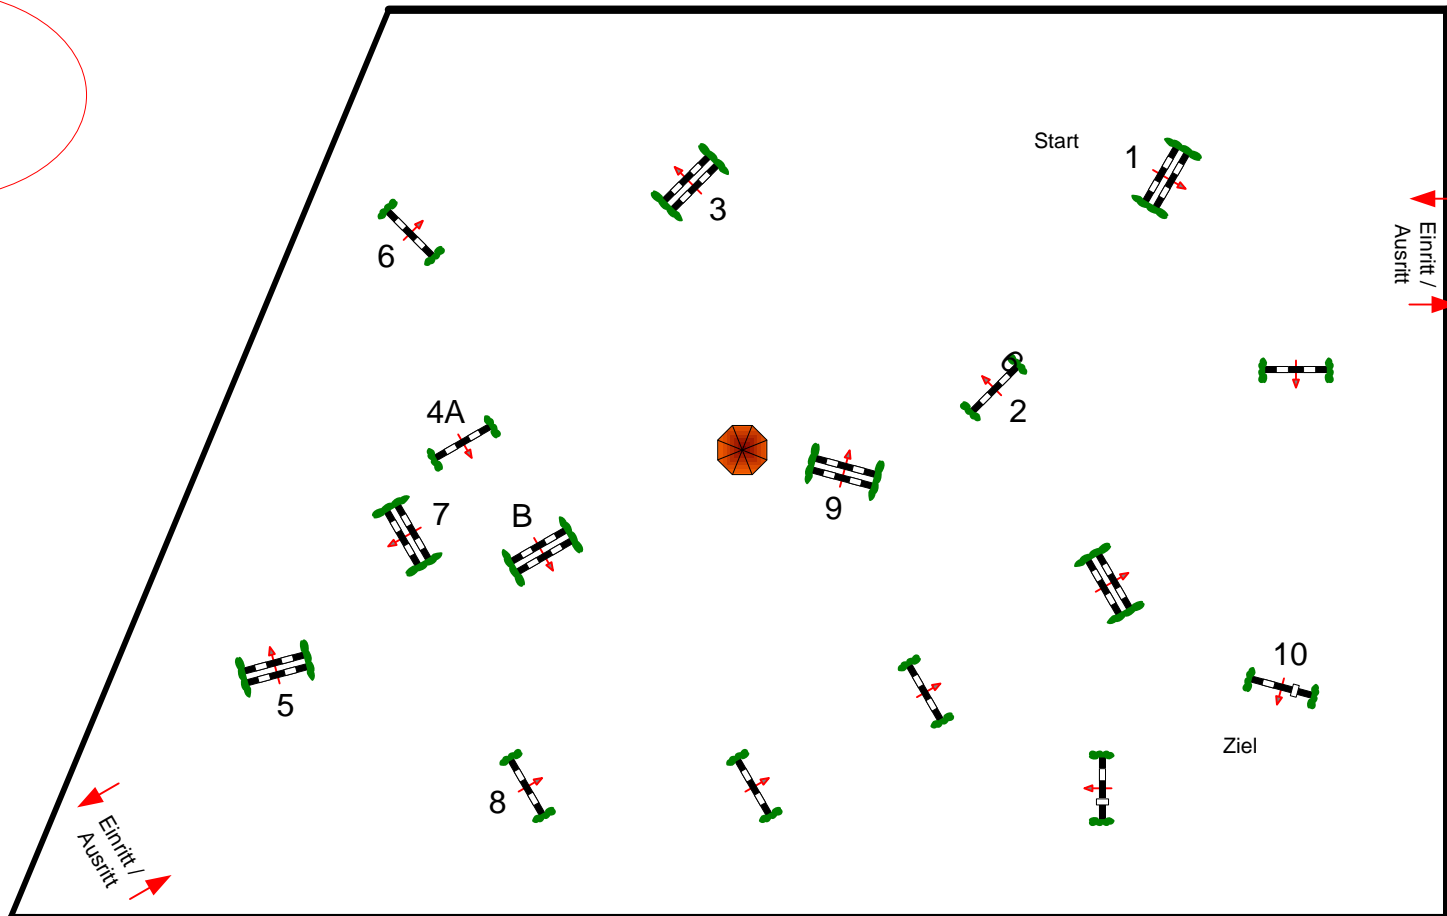

Pöttmes Gut Sedlbrunn

Prüfung Nr.: 20

Mittlere Tour

Spring-LP m. Zeitwertung

Klasse: M**

Sonntag, 19. April 2026

Beginn: 14:00 Uhr

Richtverf.: A
LPO § 501 a1
FEI RG / Art.
Höhe: 1,20 mtr.

Tempo: 350 m/Min.
Bahnlänge: 430 mtr.
Erlaubte Zeit: 74 sek.
Höchstzeit: 148 sek.

Hindernisse: 10
Sprünge: 11
Hindernisfehler: sek.
Geschl. Hindernis:

über: 0 mtr.
Bahnlänge: 0 mtr.
Erlaubte Zeit: 0 sek.
Höchstzeit: 0 sek.

20

Richter