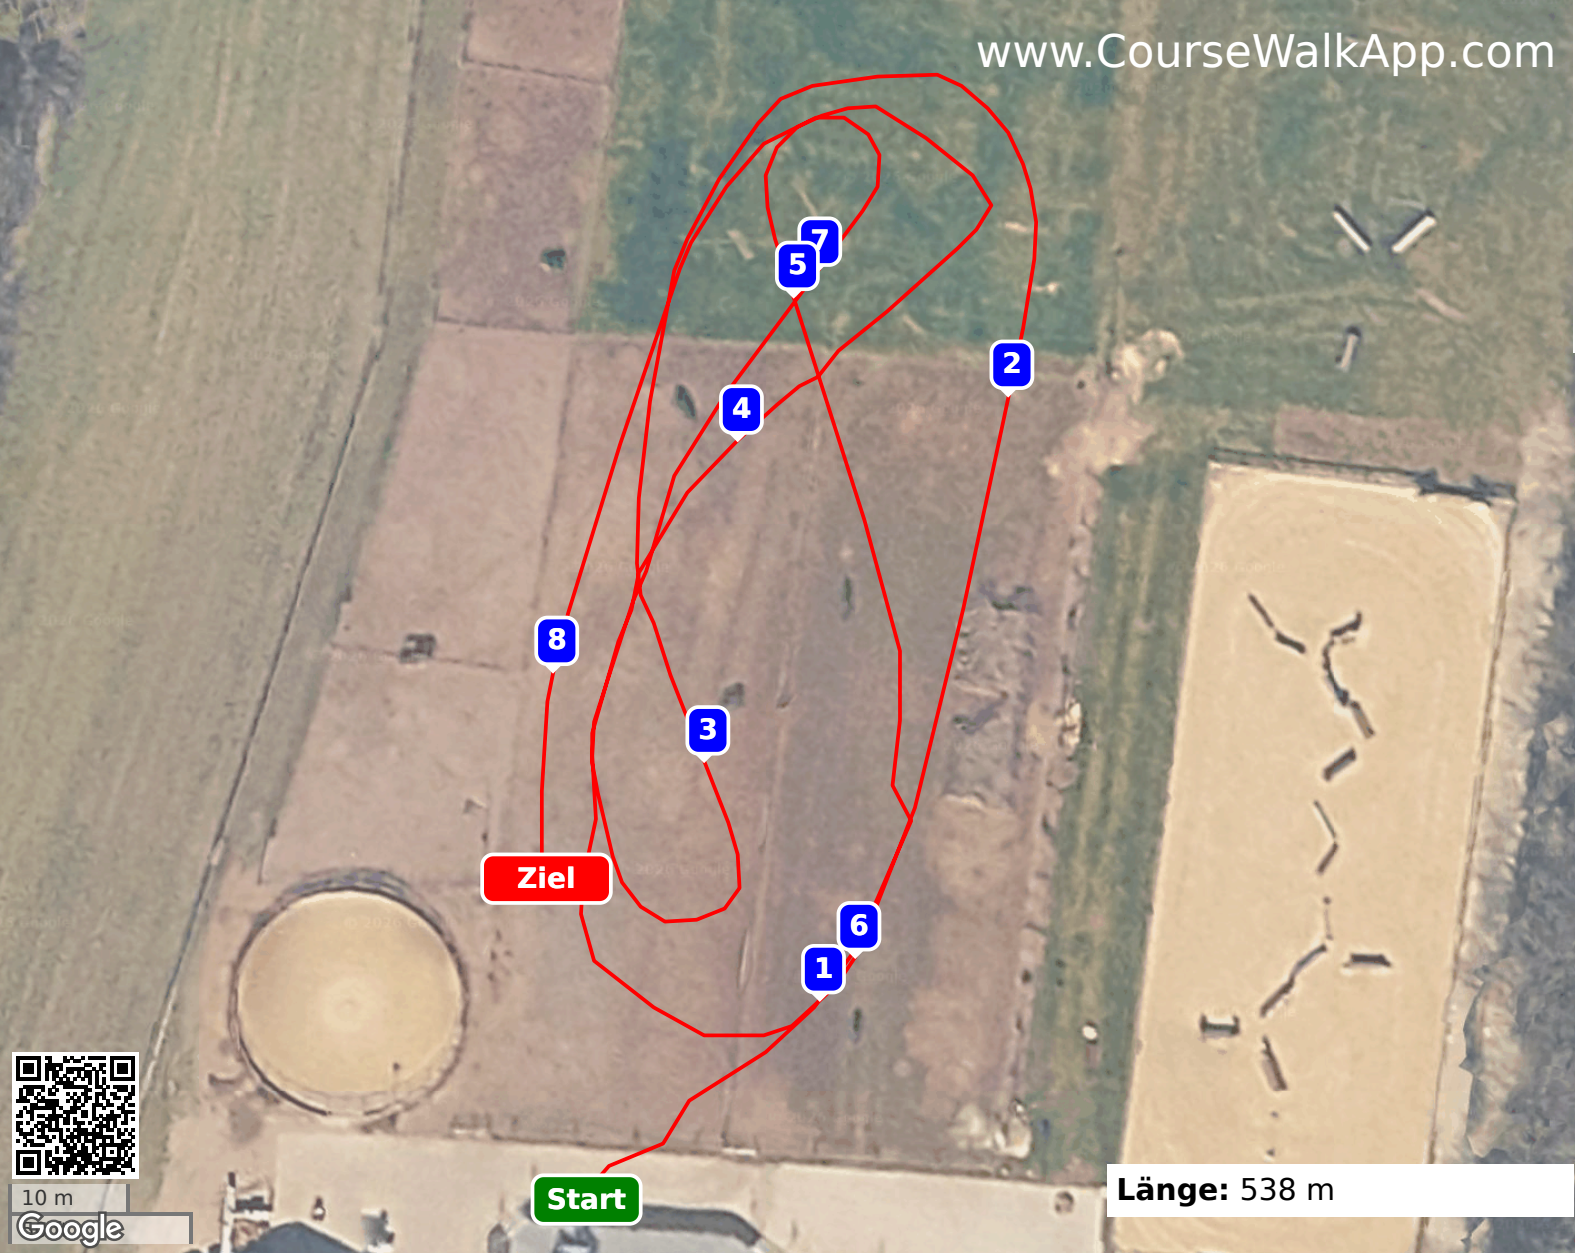

Geländereiter- WB 60cm (ID: 49689) -

www.CourseWalkApp.com

- ①
- ②
- ③
- ④
- ⑤
- ⑥
- ⑦
- ⑧

Ziel

Start

Länge: 538 m

10 m
Google