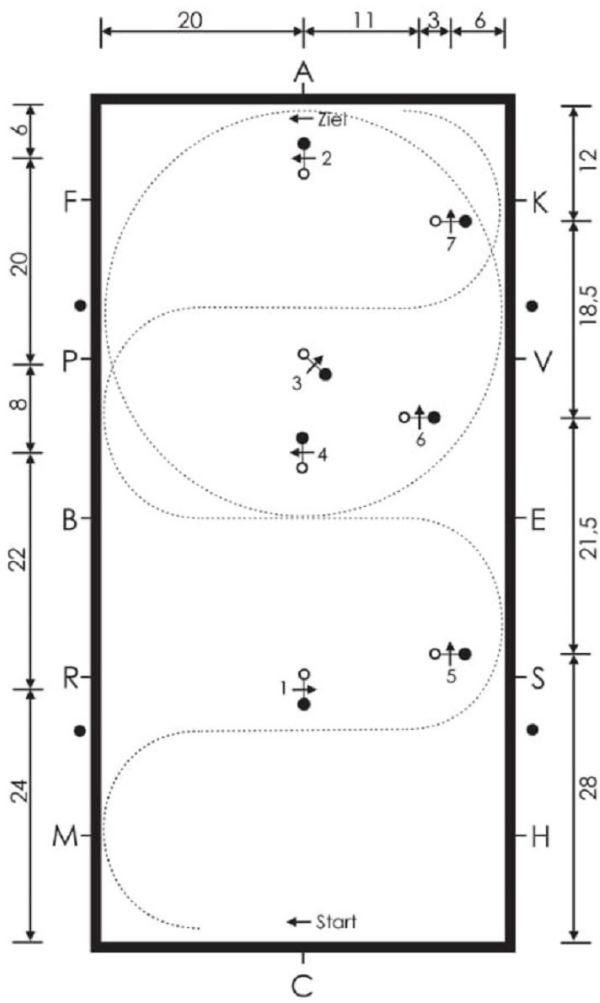

Parcours EF 1/A (Klasse A)

Erlaubte Zeit: 90 Sekunden im Parcours