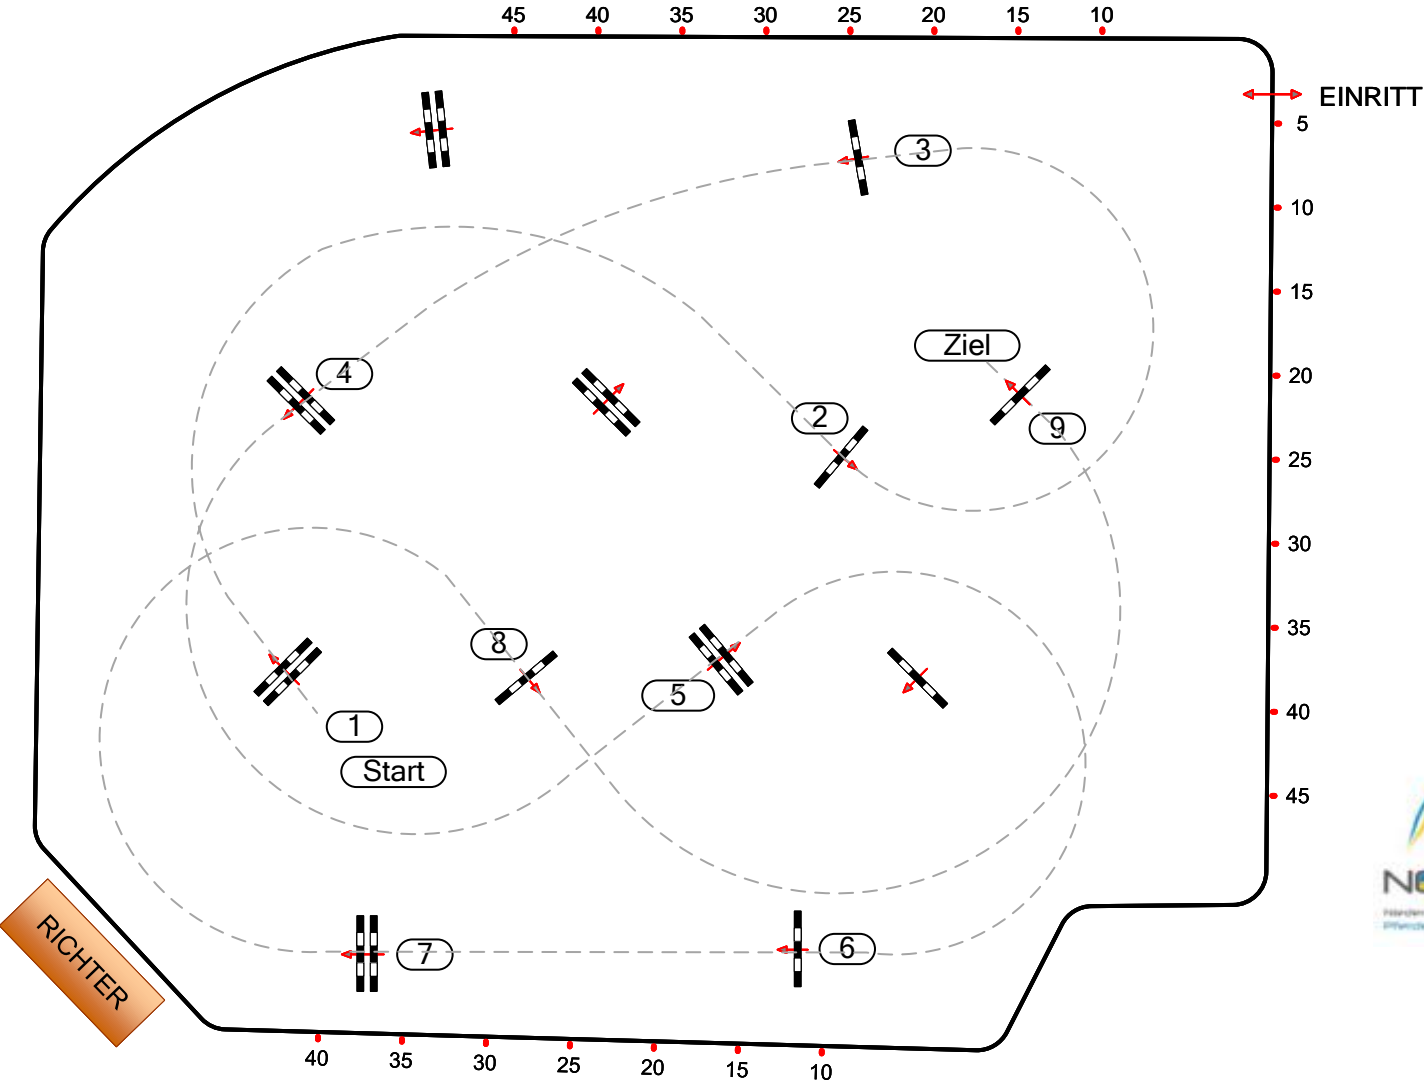

20-21

## NÖ LM Haflinger Springen 2026

REITSTALL KOTTINGBRUNN

Einlaufspringprüfung 70 cm & 80 cm

Richtverf.: §218  
 LPO §  
 RG / Art.  
 Höhe: 0,70/0,80 mtr.

Tempo: 350 m/Min.

Bahnlänge: 420 mtr.  
 Erlaubte Zeit: 72 sek.  
 Höchstzeit: 144 sek.