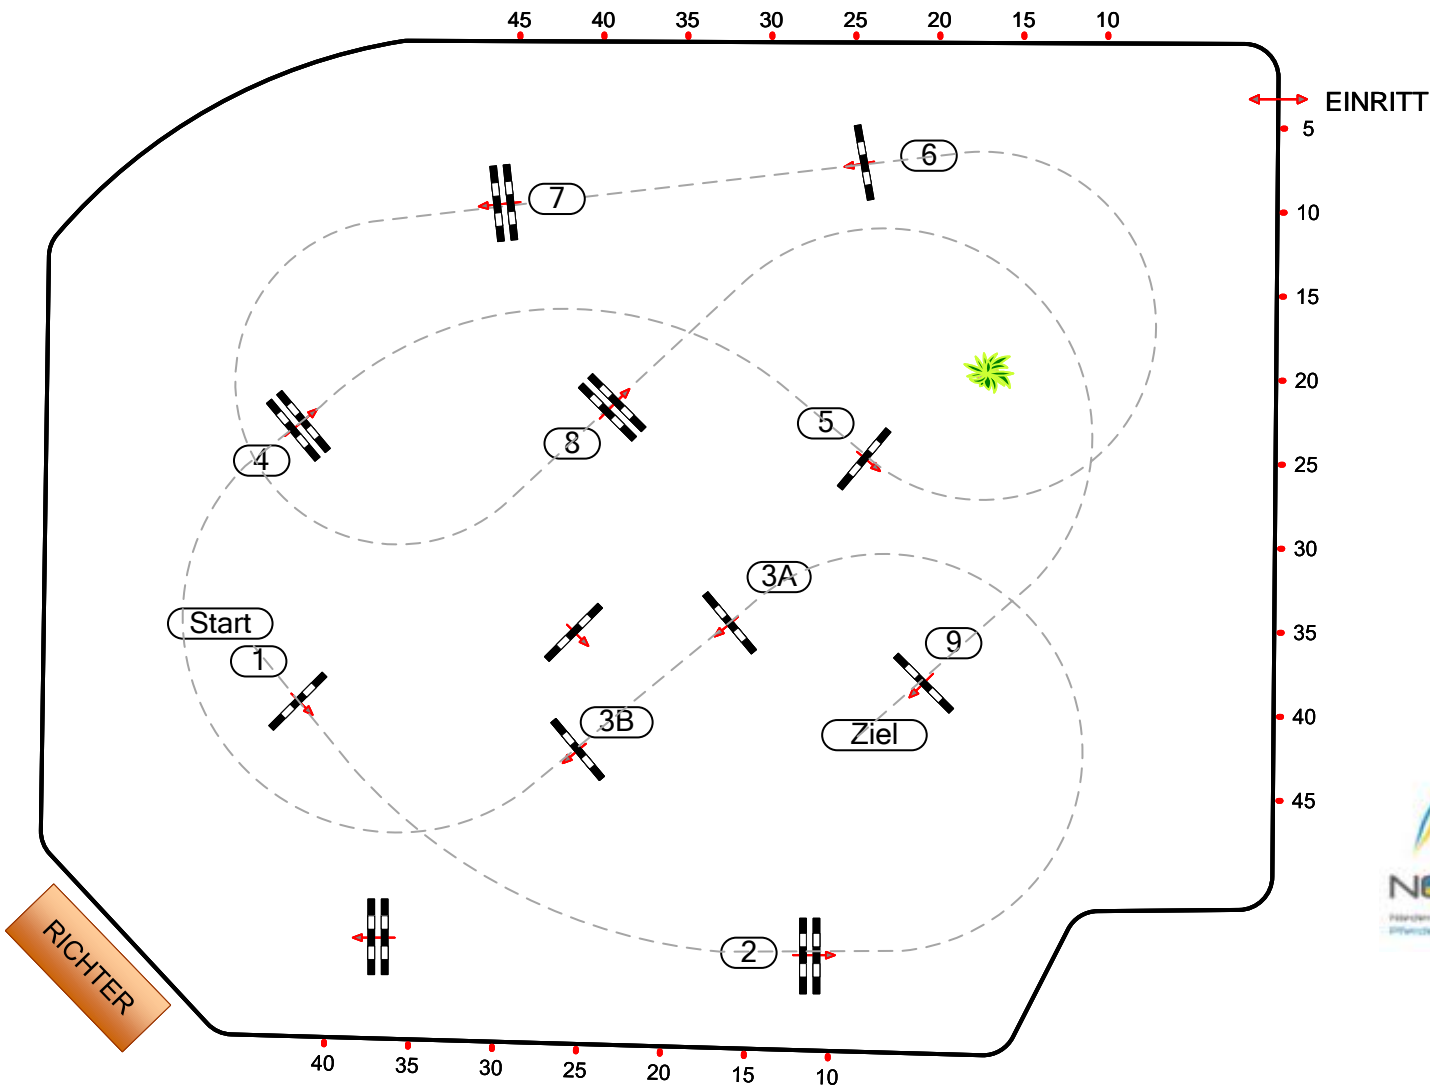

25-40-
26

CSN-C CSNH-C Kottingbrunn

NÖ LM Haflinger Springen 2026

Springpferdeprüfung 105 cm & Standardspringprüfung 105cm & Standardspringprüfung 110 cm

Richtverf.: §203/3 & A2
LPO §
RG / Art.
Höhe: 1,05/1,10 mtr.

Tempo: 350 m/Min.

Bahnlänge: 375 mtr.
Erlaubte Zeit: 65 sek.
Höchstzeit: 130 sek.

Hindernisse: 9
Sprünge: 10
Hindernisfehler: sek.
geschl. Hindernis: